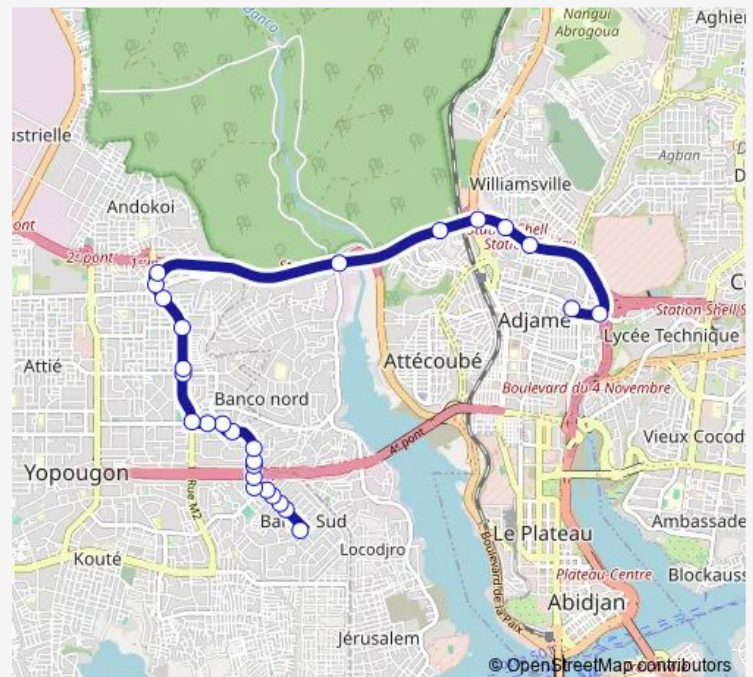

### Direction

Boissy — Adjamé Texaco

27 stops

[Open route schedule](#)

- Boissy
- Auchan
- Offoumou Yapo
- Lonaci
- Pharmacie Yacine
- La Poste
- Au 4ème Pont
- Dépôt
- Pharmacie Sacre Cœur
- Carrefour Lama Fofana
- Carrefour Marché
- Pharmacie les Béatitudes
- Carrefour Frci
- Complexe
- Bel Air
- Bel Air - Station Shell
- Institut des aveugles
- Sable-Sgbc
- Sable-Station Total
- 1er Pont
- Abeille beton

### Route schedule

Boissy — Adjamé Texaco

Monday	06:00
Tuesday	06:00
Wednesday	06:00
Thursday	06:00
Friday	06:00
Saturday	06:00
Sunday	06:00

### Route info

Direction: Boissy

Stops: 27

Trip Duration: 0 hour 43 min

Garage

Pont Ferrail

Station Shell

Pont piéton

## Direction

Adjamé Texaco — Boissy

37 stops

[Open route schedule](#)

Adjamé Texaco

Eglise Universel

Adjamé Renault

Renault-Mirador