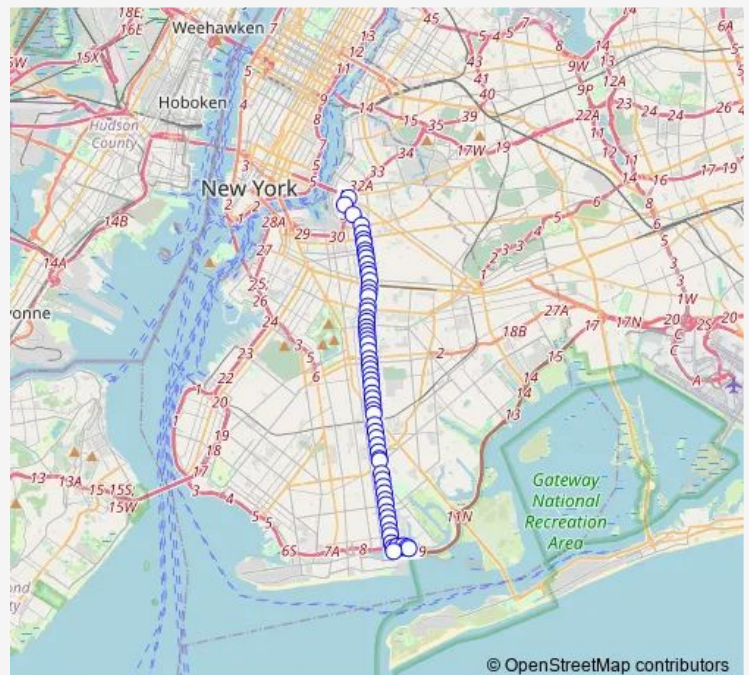

Bus B44 Sheepshead Bay - Williamsburg

[Go to website](#)

**Direction**

Stuart ST/Fillmore Av — Knapp ST/Shore Pkwy

16 stops

[Open route schedule](#)

Stuart ST/Fillmore Av

Nostrand AV/Avenue R

Nostrand AV/Voorhies Av

Shore Pkwy/Nostrand Av

Shore Pkwy/Brown St

Shore Pkwy/Coyle St

Shore Pkwy/Brigham St

Knapp ST/Shore Pkwy

**Route schedule**

Stuart ST/Fillmore Av — Knapp ST/Shore Pkwy

Monday 14:25

Tuesday 14:25

Wednesday 14:25

Thursday 14:25

Friday 14:25

Saturday —

Sunday —

**Route info**

Direction: Stuart ST/Fillmore Av

Stops: 16

Trip Duration: 0 hour 14 min

© OpenStreetMap contributors

**Direction**

Avenue K/Nostrand Av — Fulton ST/Nostrand Av

34 stops

[Open route schedule](#)