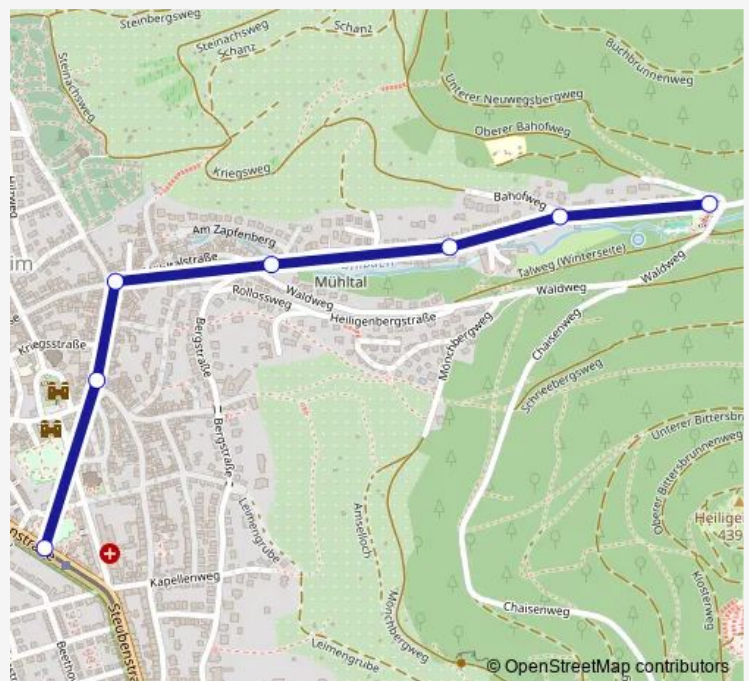

### Direction

Handshuhsheim, Kapellenweg — Handshuhsheim, Turnerbrunnen

10 stops

[Open route schedule](#)

Handshuhsheim, Kapellenweg

Handshuhsheim, H.-Thoma-Pl.

Handshuhsheim, Tiefburg

Handsch'heim, E.-Hübner-Platz

Handshuhsheim, Bachlenz

Handshuhsheim, Rolloßweg

Handshuh., Heiligenbergstraße

Handshuhsheim, Waldweg

Handshuhsheim, Im Neulich

Handshuhsheim, Turnerbrunnen

### Route schedule

Handshuhsheim, Kapellenweg — Handshuhsheim, Turnerbrunnen

Monday	06:40-18:10
Tuesday	06:40-18:10
Wednesday	06:40-18:10
Thursday	06:40-18:10
Friday	06:40-18:10
Saturday	09:20-12:50
Sunday	—

### Route info

Direction: Handshuhsheim, Kapellenweg

Stops: 10

Trip Duration: 0 hour 11 min