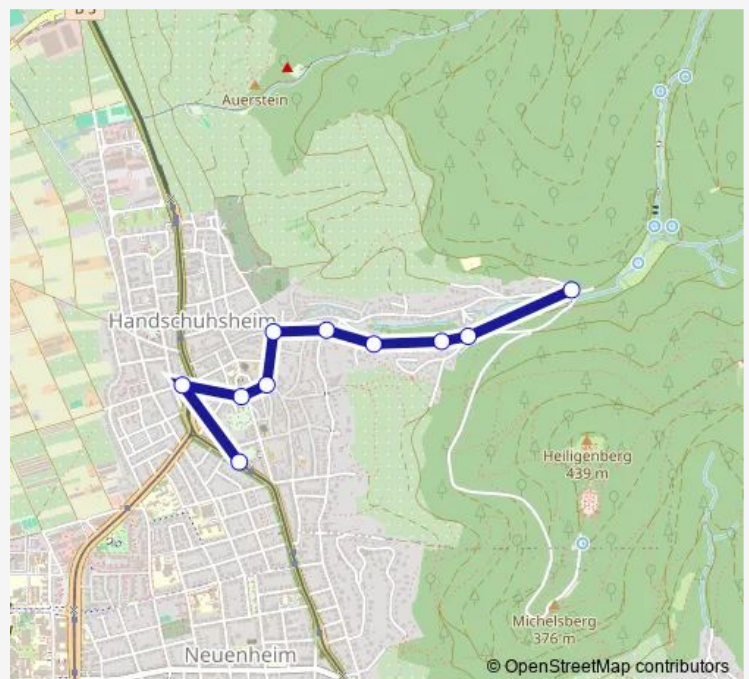

## Route schedule

Handschuhsheim, Turnerbrunnen — Handschuhsheim, Kapellenweg

Monday 06:51-18:21

Tuesday 06:51-18:21

Wednesday 06:51-18:21

Thursday 06:51-18:21

Friday 06:51-18:21

Saturday 09:31-13:01

## Route info

Direction: Handschuhsheim, Turnerbrunnen

Stops: 7

Trip Duration: 0 hour 8 min

### Direction

Handschuhsheim, Kapellenweg — Handschuhsheim, Turnerbrunnen

10 stops

[Open route schedule](#)

Handschuhsheim, Kapellenweg

Handschuhsheim, H.-Thoma-Pl.

Handschuhsheim, Tiefburg

Handsch'heim, E.-Hübner-Platz

### Route schedule

Handschuhsheim, Kapellenweg — Handschuhsheim, Turnerbrunnen

Monday 06:40-18:10

Tuesday 06:40-18:10

Wednesday 06:40-18:10

Thursday 06:40-18:10

Friday 06:40-18:10

Saturday 09:20-12:50