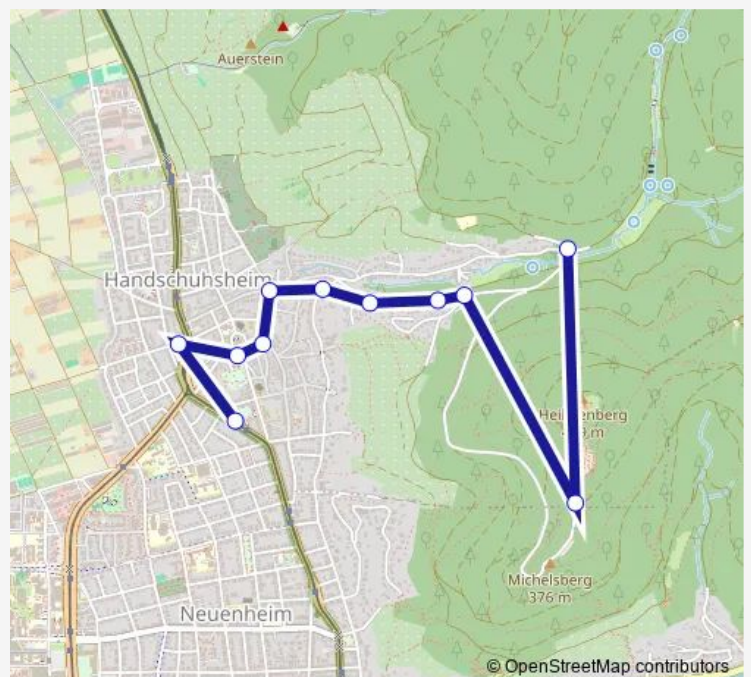

**Direction**

Handshuhsheim, Kapellenweg — Handshuhsheim, Turnerbrunnen

11 stops

[Open route schedule](#)

- Handshuhsheim, Kapellenweg
- Handshuhsheim, H.-Thoma-Pl.
- Handshuhsheim, Tiefburg
- Handsch'heim, E.-Hübner-Platz
- Handshuhsheim, Bachlenz
- Handshuhsheim, Rolloßweg
- Handschuh., Heiligenbergstraße
- Handshuhsheim, Waldweg
- Handshuhsheim, Im Neulich
- Handshuhsheim, Heiligenberg
- Handshuhsheim, Turnerbrunnen

Route info

Direction: Handshuhsheim, Kapellenweg

Stops: 11

Trip Duration: 0 hour 19 min

## Route schedule

Handschuhsheim, Turnerbrunnen — Handschuhsheim, Kapellenweg

Monday 06:51-18:21

Tuesday 06:51-18:21

Wednesday 06:51-18:21

Thursday 06:51-18:21

Friday 06:51-18:21

Saturday 09:31-13:01

## Route info

Direction: Handschuhsheim, Turnerbrunnen

Stops: 7

Trip Duration: 0 hour 8 min

RNV 38 Bus time schedules and route maps are available in an offline PDF at [busmaps.com](https://busmaps.com). Use the [busmaps.com](https://busmaps.com) website to see live bus times, train schedule or subway schedule, and step-by-step directions for all public transit in Heidelberg