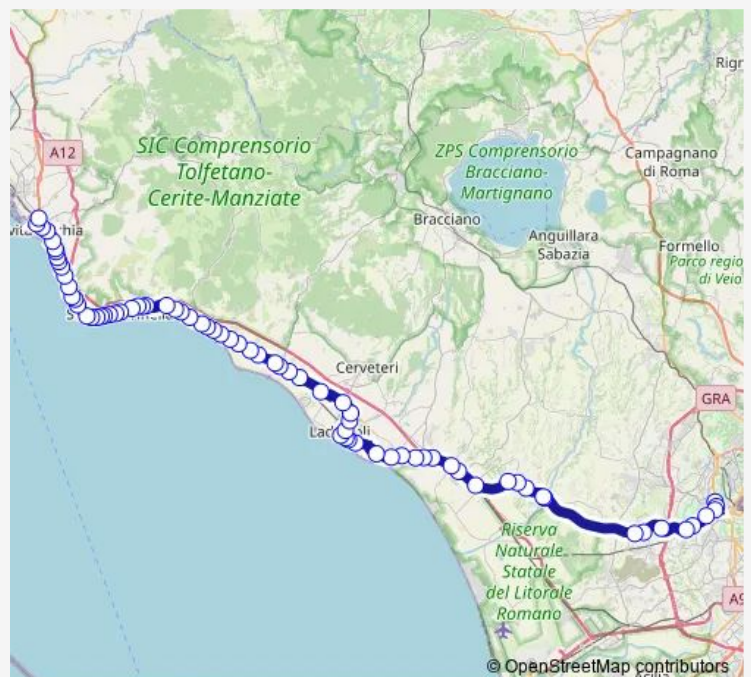

Ladispoli | Via Aurelia Via Galassie # f22

Route schedule

Roma | Capolinea Cornelia # f1 — Civitavecchia | Deposito # f277

Monday 16:40

Tuesday —

Wednesday —

Thursday 16:40

Friday 16:40

Saturday —

Sunday —

Route info

Direction: Roma | Capolinea Cornelia # f1

Stops: 75

Trip Duration: 1 hour 45 min

Ladispoli | Via Aurelia Via Monteroni # f23

Ladispoli | Via Aurelia (Palo Laziale) # f146

Ladispoli | Via Palo Via Delfini # f5922

Ladispoli | Via Ancona Via Genova # f5923

Ladispoli | Piazza Marescotti # f5924

Ladispoli | Via Ancona Via Flavia # f5925

Ladispoli | Stazione FS # f5926

Ladispoli | Via Settevene Palo Via America # f5927