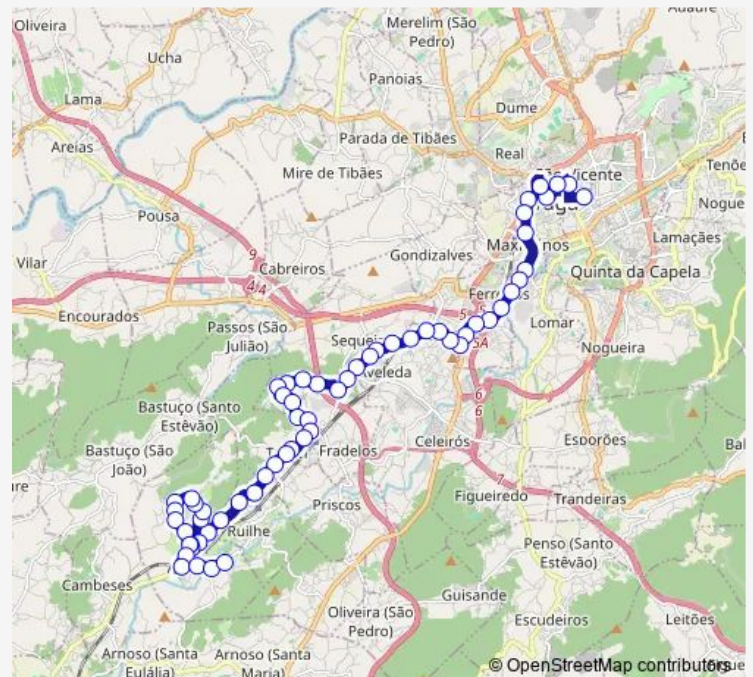

Carmo (Mercado)

Cons Torres Almeida (Pópulo)

S Martinho (Viaduto)

Irmãos Roby

Rotunda Estação li

Caires

Cidade Porto I

Cidade Porto li

Mazagão I (Escola Profissional)

Mazagão li

Mazagão lii

Route schedule

Central li — Arentim (Craсто)

Monday —

Tuesday —

Wednesday —

Thursday —

Friday —

Saturday 07:30-19:30

Sunday 07:30-19:30

Route info

Direction: Central li

Stops: 61

Trip Duration: 0 hour 40 min