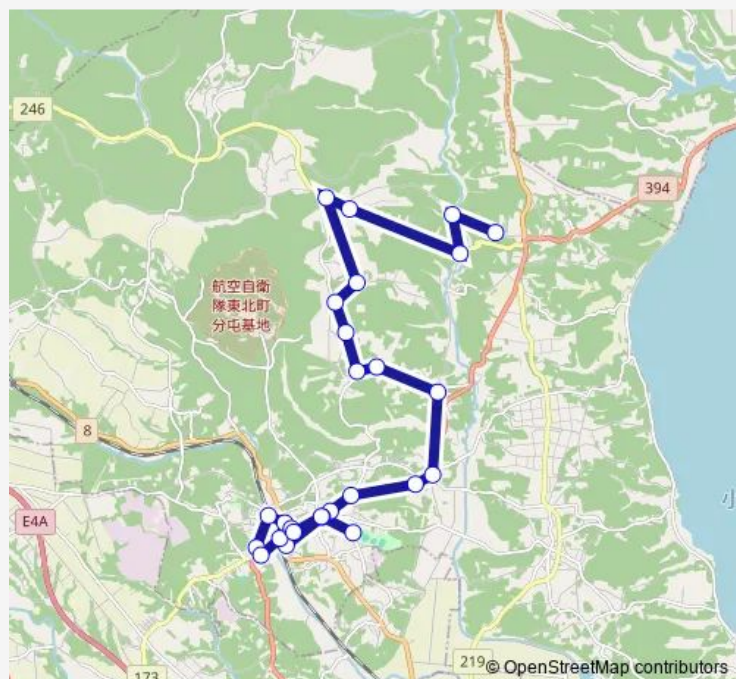

乙供元町

Route schedule

細津(東) — 運動公園

Monday	10:00
Tuesday	10:00
Wednesday	10:00
Thursday	10:00
Friday	10:00
Saturday	—
Sunday	—

Route info

Direction: 細津(東)

Stops: 26

Trip Duration: 0 hour 37 min

町民バス 細津線

マエダストア乙供店

旧分庁舎前

コミセン前

東北小

運動公園

Direction

運動公園 — 細津(東)

26 stops

[Open route schedule](#)

運動公園

東北小

コミセン前

旧分庁舎前

マエダストア乙供店

乙供元町

Thursday 14:20

Friday 14:20

Saturday —

Sunday —

Route info

Direction: 運動公園

Stops: 26

Trip Duration: 0 hour 37 min