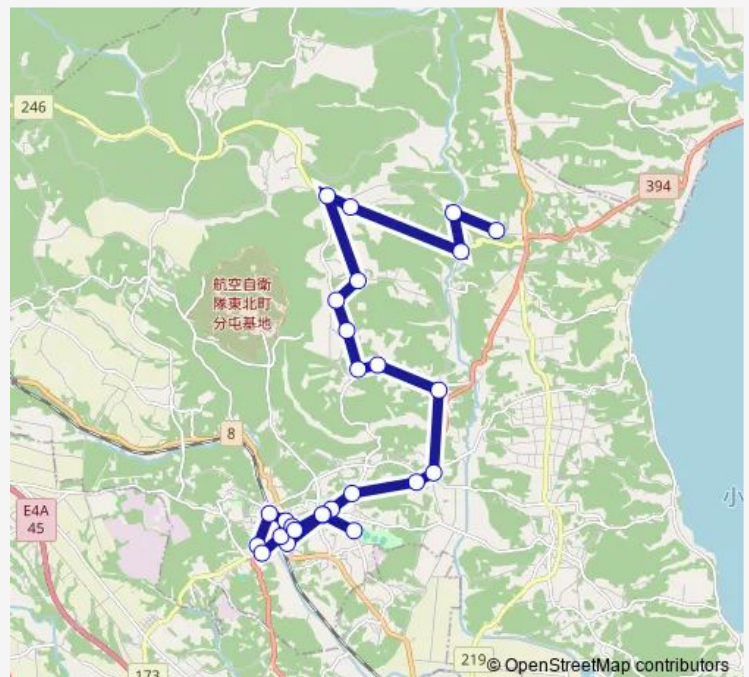

乙供元町

Route schedule

細津(東) — 運動公園

Monday 10:00

Tuesday 10:00

Wednesday 10:00

Thursday 10:00

Friday 10:00

Saturday —

Sunday —

Route info

Direction: 細津(東)

Stops: 26

Trip Duration: 0 hour 37 min

町民バス 細津線

マエダストア乙供店

旧分庁舎前

コミセン前

東北小

運動公園

Direction

運動公園 — 細津(東)

26 stops

[Open route schedule](#)