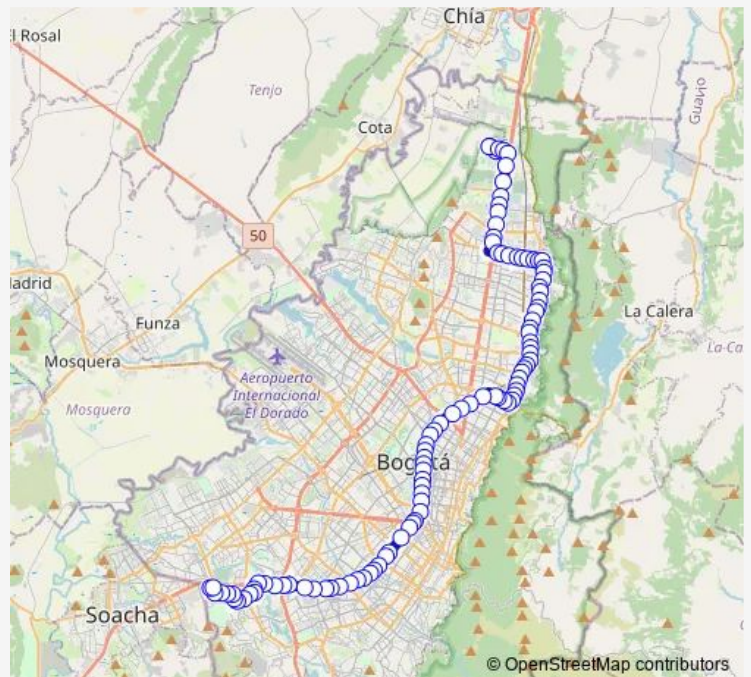

AC 170 - AK 9

AC 170 - KR 8g

AC 170 - KR 8

Route schedule

KR 53 - CL 222 UDCA — CL 57Z Sur - KR 75D Br. La Estancia

Monday 04:00-23:00

Tuesday 04:00-23:00

Wednesday 04:00-23:00

Thursday 04:00-23:00

Friday 04:00-23:00

Saturday 05:00-23:00

Sunday 05:00-21:00

Route info

Direction: KR 53 - CL 222 UDCA

Stops: 101

Trip Duration: 3 hour 20 min