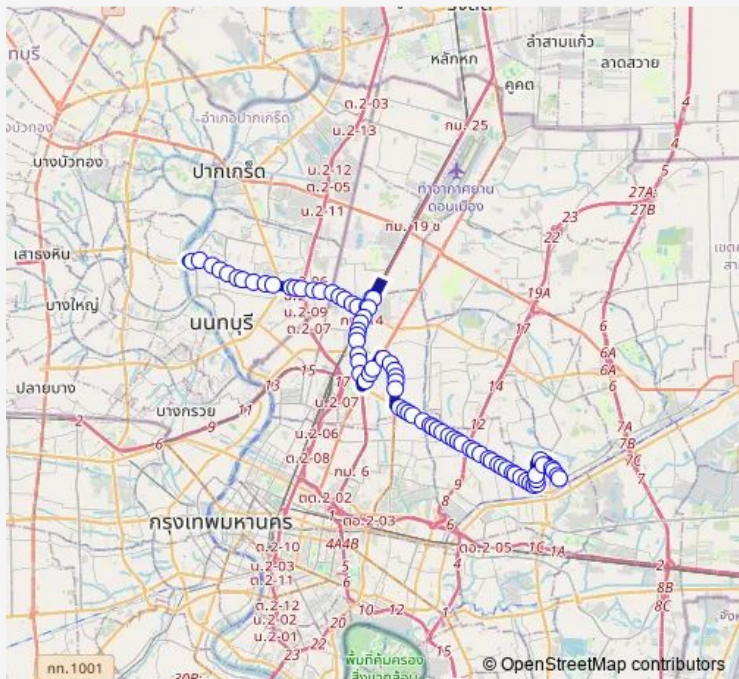

Bus 2-51 (191) MRT พระนั่งเกล้า - เคหะคลองจั่น;Mrt Phra Nang Klao - Klongchan Housing

[Go to website](#)

Direction
 ท่ารถพระนั่งเกล้า;Phra Nang Klao Bus Depot —
 ท่ารถเมลิเคหะคลองจั่น (สาย191);Klongchan Housing Bus Terminal (Line 191)
 77 stops
[Open route schedule](#)

- ท่ารถพระนั่งเกล้า;Phra Nang Klao Bus Depot
- หลังแยกพระนั่งเกล้า;After Phra Nangklao Intersection
- แอสปาย รัตนาธิเบศร์ ;Aspire Rattanatibet
- ธนาคารกรุงเทพรัตนาธิเบศร์;Bangkok Bank Rattanathibet
- เซ็นทรัลรัตนาธิเบศร์;Central Rattanathibet
- ตรงข้ามซอยวัดสมรโกฏิ;Opposite Soi Wat Samon Kot
- ตรงข้ามบิ๊กซีรัตนาธิเบศร์;Big C Rattanathibet (Opposite)
- หมู่บ้านอินโดไทย;Indothai Village
- ศูนย์ราชการนนทบุรี;Nonthaburi Civic Center
- เอสพลานาด งามวงศ์วาน- แคราย;Esplanade Ngamwongwan - Khae Rai
- ซอยงามวงศ์วาน 5;Soi Ngamwongwan 5
- ซอยงามวงศ์วาน 9;Soi Ngamwongwan 9
- เอ็นที งามวงศ์วาน;Nt Ngamwongwan
- พันธุ์ทิพย์งามวงศ์วาน;Pantip Ngamwongwan
- ตรงข้ามเดอะมอลล์งามวงศ์วาน;The Mall Ngamwongwan (Opposite)
- ตรงข้ามตลาดพงษ์เพชร;Opposite Phongphet Market
- ซอยชินเขตน์ 1;Soi Chinnakhet 1
- ซอยชินเขตน์ 2;Soi Chinnakhet 2
- ตรงข้ามเรือนจำกลางคลองเปรม;Central Prison Klong Prem

Route schedule
 ท่ารถพระนั่งเกล้า;Phra Nang Klao Bus Depot —
 ท่ารถเมลิเคหะคลองจั่น (สาย191);Klongchan Housing Bus Terminal (Line 191)

Monday	00:01
Tuesday	00:01
Wednesday	00:01
Thursday	00:01
Friday	00:01
Saturday	00:01
Sunday	00:01

Route info
 Direction: ท่ารถพระนั่งเกล้า;Phra Nang Klao Bus Depot
 Stops: 77
 Trip Duration: 1 hour 53 min

2-51 (191) — MRT พระนั่งเกล้า - เคหะคลองจั่น;Mrt Phra Nang Klao - Klongchan Housing **BusMaps**