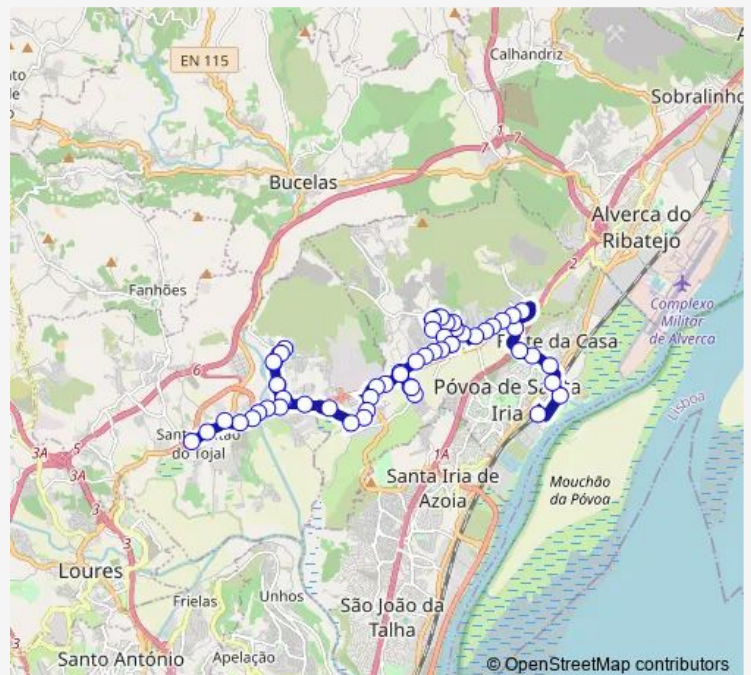

R 1 Maio 48 (Escola)

R Egas Moniz (X) R João Deus

R Prof Egas Moniz 65 (Vialonga)

Lgo República (Vialonga)

R 28 Setembro 24 (Vialonga)

Av S Pereira Gomes (X) Estr Olival Fora

Av S Pereira Gomes (X) Av 24 Dezembro

Av S Pereira Gomes (X) R Barbosa Bocage

Av 24 Setembro 13

Av 24 Setembro 13 (C Saúde)

Estr Olival Fora (X) R D Nuno Mendonça

R Octávio Pato (Jardim)

**Route schedule**

Póvoa Sta Iria (Estação) Posição 1 — R Santo Antão 9 (Parque RI)

**Route info**

Direction: Póvoa Sta Iria (Estação) Posição 1

Stops: 56

Trip Duration: 0 hour 40 min

2538 — P.S.I.(Est) - Santo Antao Tojal via Alpriate

Av Flamengo 4 (Vialonga)

R Coronel Lobo Costa 259

R Coronel Lobo Costa (Mercado)

Estr Caniços 30

En 10 (Qta Caniços)

Póvoa Sta Iria (X) Zona Industrial

Póvoa Sta Iria (Estação) Posição 1

2538 Bus time schedules and route maps are available in an offline PDF at [busmaps.com](https://busmaps.com). Use the [busmaps.com](https://busmaps.com) website to see live bus times, train schedule or subway schedule, and step-by-step directions for all public transit in Lisbon