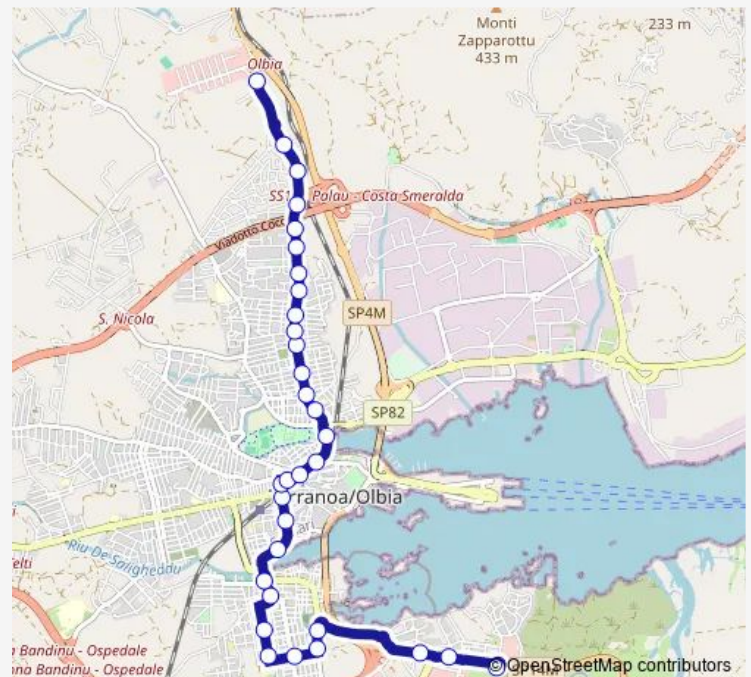

Via Roma manconi

Mameli fr.Casermette

Via Mameli 1

Via San Simplicio 6

Necropoli S.Simplicio

Via D'Annunzio stazione Fs

Via D'Annunzio fronte Carabinieri

Centro Martini

A.Moro Ospedale

V.le A.Moro 42

V.le A.Moro 78 esso

Route schedule

Ss125 Olbia Mare — V.le A.Moro fr. 511

Monday	14:10
Tuesday	14:10
Wednesday	14:10
Thursday	14:10
Friday	14:10
Saturday	14:10
Sunday	—

Route info

Direction: Ss125 Olbia Mare

Stops: 32

Trip Duration: 0 hour 35 min

1S — Sa Marinedda - Basa (servizio scolastico)

V.le A.Moro fr.bartolo

V.le A.Moro ex enel

A.Moro 206 tropical

V.le A.Moro 252