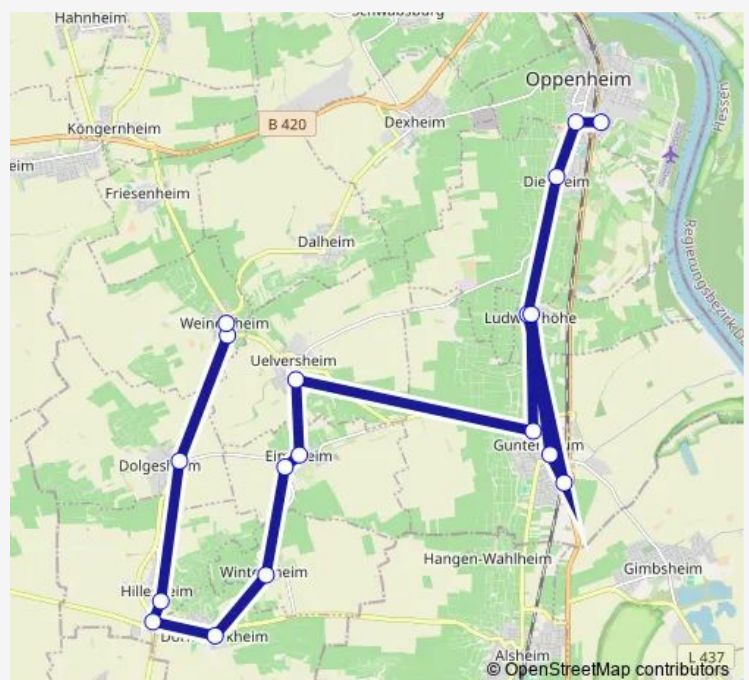

Hillesheim, Abzw. Bahnhof

Hillesheim, Ort

Dolgesheim, Ort

Weinolsheim, Uelversheimer Str

Weinolsheim, Freier Platz

Route schedule

Oppenheim, Landskrongalerie — Weinolsheim, Freier Platz

Monday 21:39-22:39

Tuesday 21:39-22:39

Wednesday 21:39-22:39

Thursday 21:39-22:39

Friday 21:39-00:45⁺¹

Saturday 22:39-00:45⁺¹

Sunday 10:00-21:50

Route info

Direction: Oppenheim, Landskrongalerie

Stops: 17

Trip Duration: 0 hour 45 min

Direction

Weinolsheim, Freier Platz — Nierstein, Realschule

22 stops

[Open route schedule](#)

Weinolsheim, Freier Platz

Dolgesheim, Ort

Hillesheim, Ort

Hillesheim, Abzw. Bahnhof

Dorn-Dürkheim, Ort

Wintersheim, Ort

Eimsheim, Abzw. Wintersheim

Eimsheim, Uelversheimer Straße

Uelversheim, Eimsheimer Straße

Guntersblum, Eimsheimer Straße