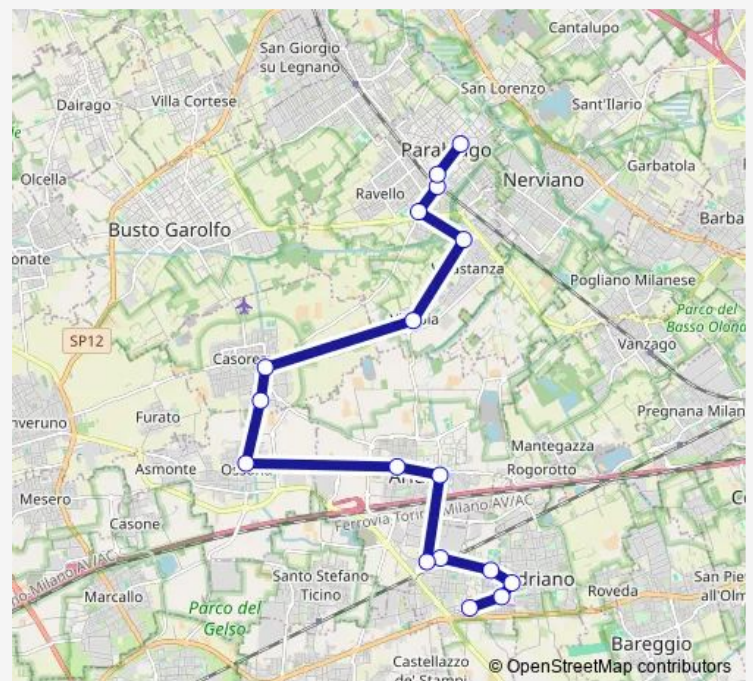

Casorezzo, Via Arluno ang.V.Delle Chiuse

Villapia (Parabiago), Via Casorezzo, 20

Villastanza, Via San Sebastiano, 102

Parabiago, Via Butti,13 (la calara)

Parabiago, autostazione Park Fs

Parabiago, Via Matteotti,35 Fs

### Route schedule

Vittuone, Via Milano,22 Palo Marzorata — Parabiago, Via Spagliardi Plesso Maggiolini

Monday 09:25-15:20

Tuesday 09:25-15:20

Wednesday 09:25-15:20

Thursday 09:25-15:20

Friday 09:25-15:20

Saturday 09:25-13:20

### Route info

Direction: Vittuone, Via Milano,22 Palo Marzorata

Stops: 17

Trip Duration: 0 hour 45 min

■ 643 — Diramazione A Parabiago

## Direction

Pregnana Milanese, Via Roma,17 ang.v.Olivetti — Villa Cortese, Via Canova ang.V.Perugino

22 stops

[Open route schedule](#)

Pregnana Milanese, Via Roma,17 ang.v.Olivetti

Pregnana Milanese, V.Roma ang.v.Lombardia