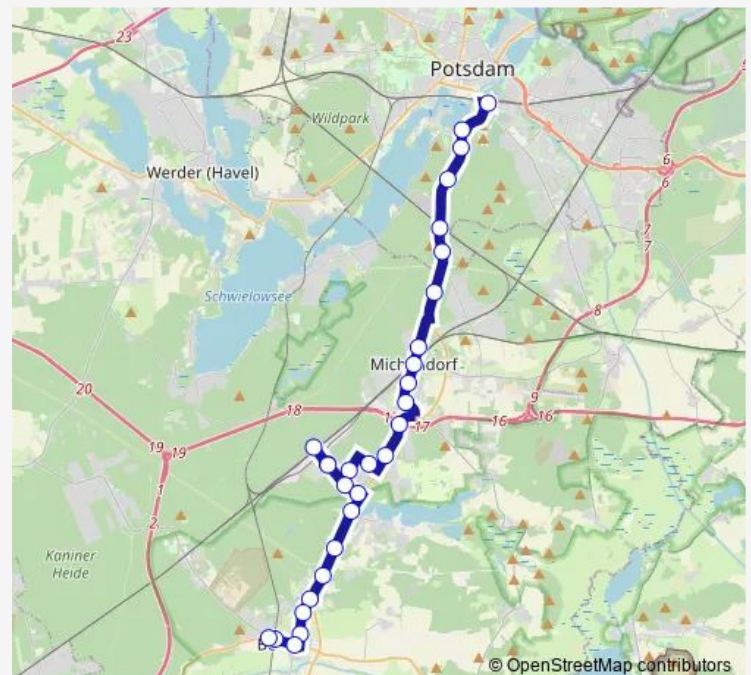

Michendorf, Bahnhof

Route schedule

Beelitz, Liebknechtpark — S Potsdam Hauptbahnhof

Monday 05:02-19:59

Tuesday 05:02-19:59

Wednesday 05:02-19:59

Thursday 05:02-19:59

Friday 05:02-19:59

Saturday 06:54-19:54

Sunday 06:54

Route info

Direction: Beelitz, Liebknechtpark

Stops: 29

Trip Duration: 0 hour 46 min

Michendorf, Caputher Weg

Wilhelmshorst, Forstweg

Potsdam, Tierheim

Potsdam, Nesselgrund

Potsdam, Michendorfer Chaussee/Friedhof

Potsdam, Deutscher Wetterdienst

Potsdam, Templiner Str.

S Potsdam Hauptbahnhof

Direction

S Potsdam Hauptbahnhof — Beelitz, Liebknechtpark

36 stops

[Open route schedule](#)

S Potsdam Hauptbahnhof

Potsdam, Templiner Eck

Potsdam, Deutscher Wetterdienst

Potsdam, Michendorfer Chaussee/Friedhof

Potsdam, Nesselgrund

Potsdam, Tierheim