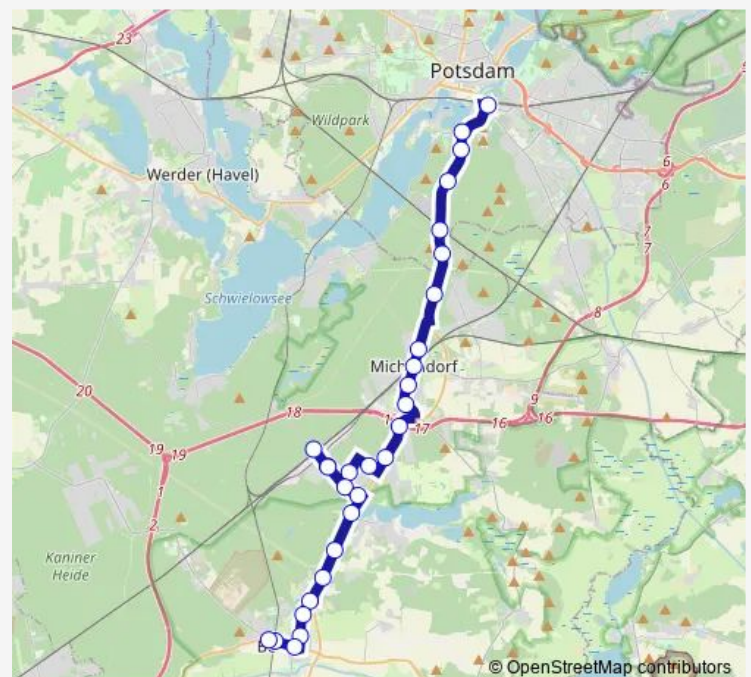

Michendorf, Bahnhof

Route schedule

Beelitz, Liebknechtpark — S Potsdam Hauptbahnhof

Monday 05:02-19:59

Tuesday 05:02-19:59

Wednesday 05:02-19:59

Thursday 05:02-19:59

Friday 05:02-19:59

Saturday 06:54-19:54

Sunday 06:54

Route info

Direction: Beelitz, Liebknechtpark

Stops: 29

Trip Duration: 0 hour 43 min

Michendorf, Caputher Weg

Wilhelmshorst, Forstweg

Potsdam, Tierheim

Potsdam, Nesselgrund

Potsdam, Michendorfer Chaussee/Friedhof

Potsdam, Deutscher Wetterdienst

Potsdam, Templiner Str.

S Potsdam Hauptbahnhof

Direction

S Potsdam Hauptbahnhof — Beelitz, Liebknechtpark

36 stops

[Open route schedule](#)

S Potsdam Hauptbahnhof

Potsdam, Templiner Eck

Potsdam, Deutscher Wetterdienst

Potsdam, Michendorfer Chaussee/Friedhof

Potsdam, Nesselgrund

Potsdam, Tierheim