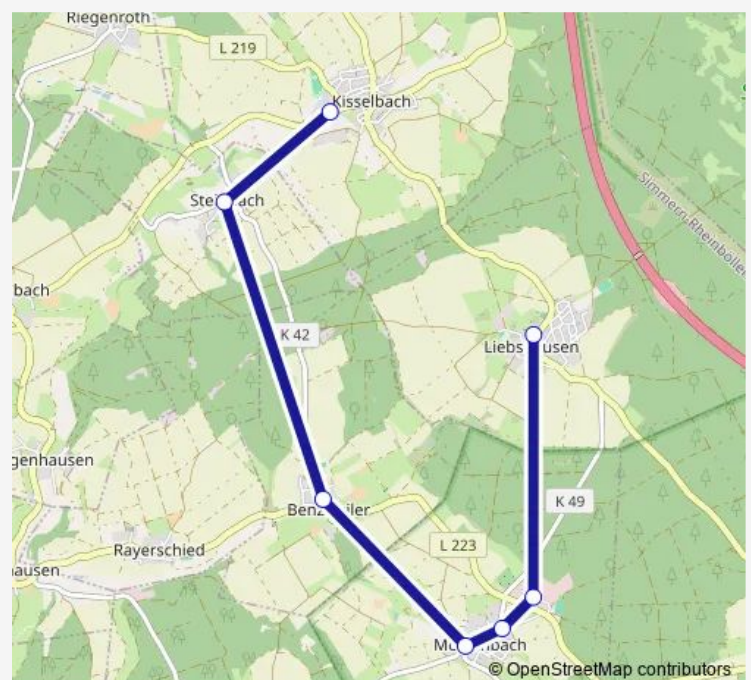

Mörschbach Rheinböllener Straße

Mörschbach Industriegebiet

Liebshausen Hauptstraße/Antoniushalle

Route schedule

Kisselbach Kindergarten — Liebshausen Hauptstraße/Antoniushalle

Monday 11:50-15:35

Tuesday 11:50-15:35

Wednesday 11:50-15:35

Thursday 11:50-15:35

Friday 11:50-15:35

Saturday —

Sunday —

Route info

Direction: Kisselbach Kindergarten

Stops: 7

Trip Duration: 0 hour 25 min

Direction

Steinbach (Hunsr) Anwesen Wolf — Kisselbach Kindergarten

7 stops

[Open route schedule](#)

Steinbach (Hunsr) Anwesen Wolf

Benzweiler Hauptstraße

Mörschbach Simmerner Straße

Wednesday 07:56

Thursday 07:56

Friday 07:56

Saturday —

Sunday —

Route info

Direction: Steinbach (Hunsr) Anwesen Wolf

Stops: 7