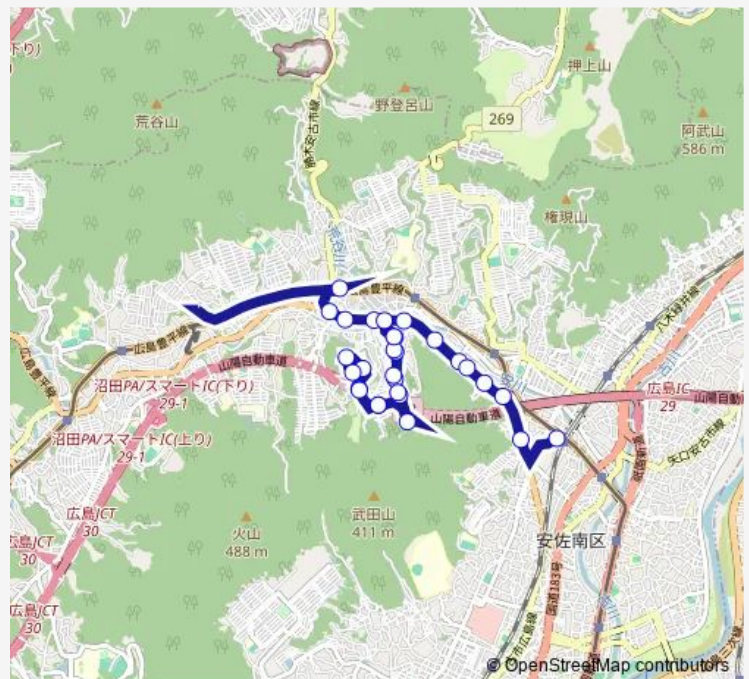

Direction

上安駅 — 大町駅

29 stops

[Open route schedule](#)

- 上安駅
- 安小学校
- 安中央
- 日浦口
- 松が丘公園前
- 松が丘団地
- 武田山団地下
- 武田山団地中
- 武田山団地
- 武田山団地西
- あさおか台上
- あさおか台中
- あさおか台下
- あさおか台
- あさおか台上
- 武田山団地西
- 武田山団地中
- 武田山団地下
- 松が丘団地
- 松が丘公園前
- 武田山団地入口

Route schedule

上安駅 — 大町駅

Monday	11:39-17:01
Tuesday	11:39-17:01
Wednesday	11:39-17:01
Thursday	11:39-17:01
Friday	11:39-17:01
Saturday	12:18-16:55
Sunday	12:18-16:55

Route info

Direction: 上安駅

Stops: 29

Trip Duration: 0 hour 36 min

■ 上安駅→武田山団地→あさおか台→大町駅

安田女子大入口

相田

下相田

安小峠

下小峠

上大町

大町

The schedule is provided in the local timezone. Times with "(+1)" indicate departures on the next day.

PDF file created on 2025-01-16

2024 BusMaps.com - All Rights Reserved