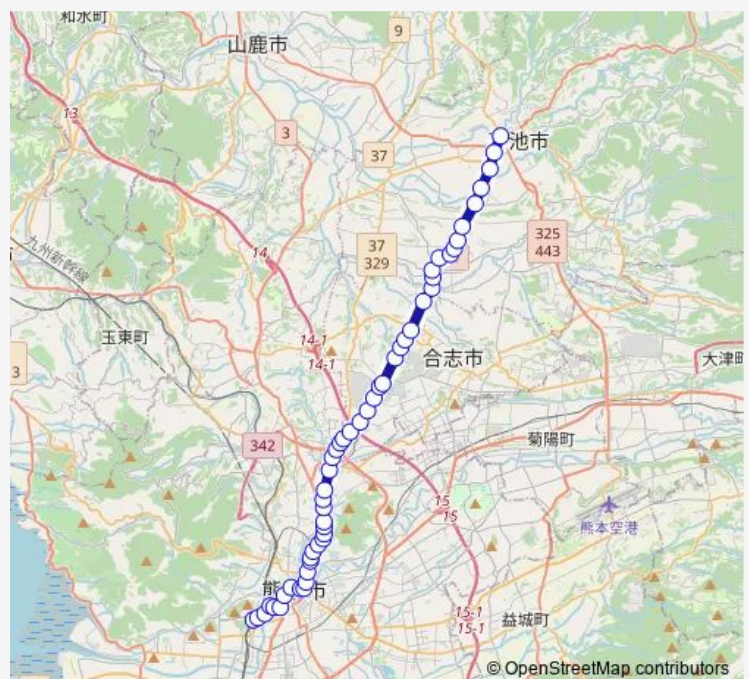

Thursday 09:04-21:51

Friday 18:39-21:51

Saturday 19:04-21:49

Sunday 19:44-20:44

Route info

Direction: 熊本駅前

Stops: 52

Trip Duration: 1 hour 14 min

■ C1-2 : 熊本駅前→桜町バスターミナル→水道町→坪井→堀川→御代志→菊池プラザ

亀井

八景水谷

堀川

須屋小屋

須屋西

菊南温泉前

上須屋