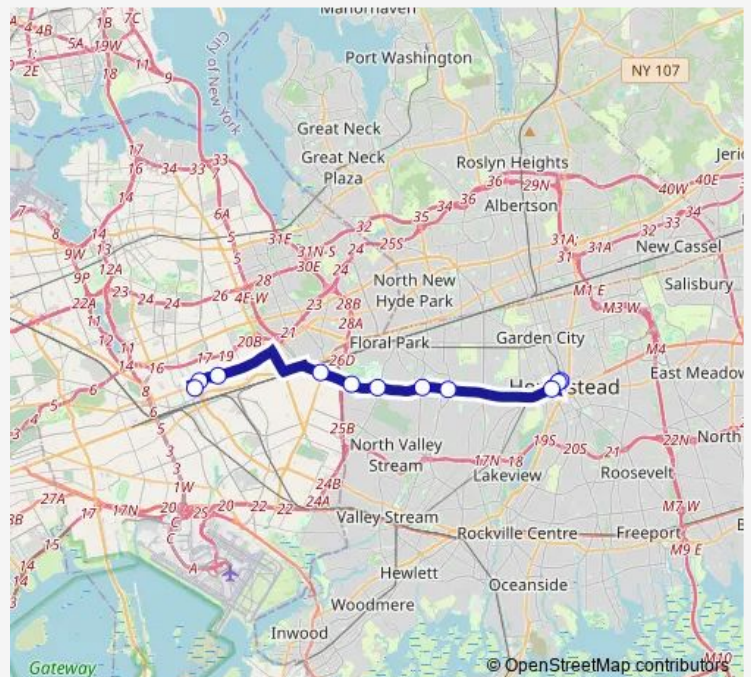

Merrick BI / 89 Av

Route schedule

Hemp Trans Ctr / Jackson — Merrick BI / 89 Av

Monday 05:30-17:45

Tuesday 05:30-17:45

Wednesday 05:30-17:45

Thursday 05:30-17:45

Friday 05:30-17:45

Saturday —

Sunday —

Route info

Direction: Hemp Trans Ctr / Jackson

Stops: 11

Trip Duration: 1 hour 4 min

■ n6X — Hempstead Tp Express

Direction

Merrick Bl / 89 Av — Hemp Trans Ctr / Jackson

12 stops

[Open route schedule](#)

Merrick Bl / 89 Av

168 St / Hillside

178 St / Hillside

Springfield Bl / Hempstead

UBS Arena / Hempstead

Locustwood Bl / Hempstead

Elmont Rd / Hempstead

Meacham Av / Hempstead

Franklin Av / Hempstead

Hilton Av / Fulton

Washington St / Fulton (n6x)

Hemp Trans Ctr / Jackson

Route schedule