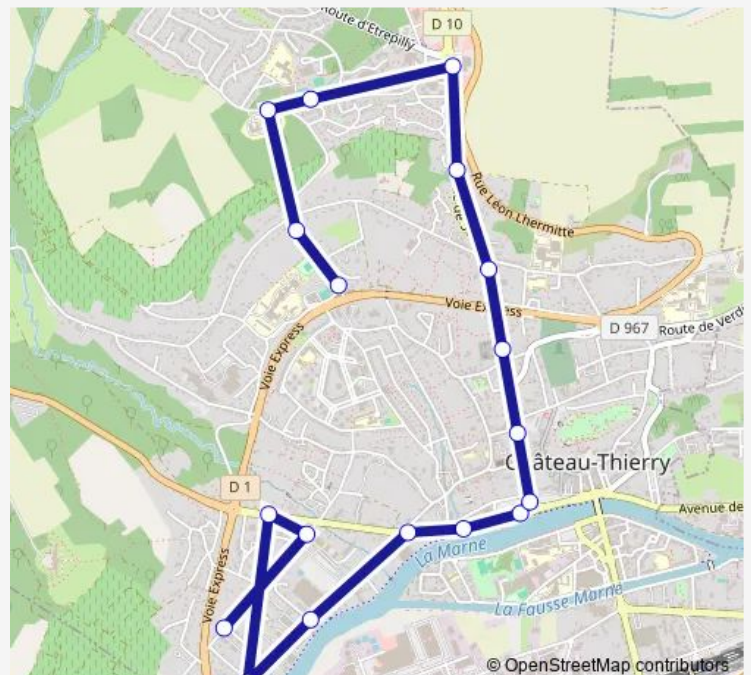

Saturday —

Sunday —

Route info

Direction: Château T. - Lycee LA Fontaine

Stops: 25

Trip Duration: 0 hour 30 min

Chateau T. - Roosevelt

Chateau T. - Mennonerie

Chateau T. - Buisson

Chateau T. - Vincelles

Direction

Chateau T. - P.Claudel — Chateau T. - Louvets

18 stops

[Open route schedule](#)

Chateau T. - P.Claudel

Chateau T. - Mare Aubry