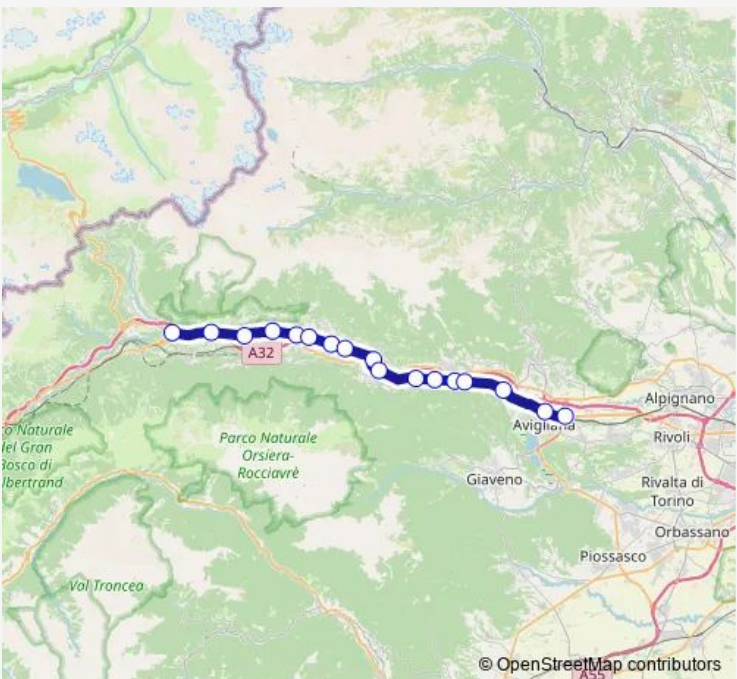

Bus 274 Susa FS-Bussoleno-Ferriera Teksid

[Go to website](#)

Direction
 SUSA - STAZIONE FERROVIARIA — BIVIO VAIE - INCROCIO SS 25 - SP 201

15 stops

[Open route schedule](#)

- SUSA - STAZIONE FERROVIARIA
- SUSA - PIAZZA IV NOVEMBRE
- BIVIO MEANA - INCROCIO SS 24 - SP 172
- SUSA - INCROCIO SS 24 - SP 207 - CASTELPIETRA
- TRADUERIVI
- COLDIMOSSO
- BIVIO MATTIE - INCROCIO SS 24 - SP 207
- SAN GIORIO - INCROCIO SS 24 - SP 206
- BIVIO GIACONERA - INCROCIO SS 24 - SP 201
- VILLARFOCCHIARDO - CHIESALI
- BIVIO VILLARFOCCHIARDO - INCROCIO SS 25 - SP 202
- SANT'ANTONINO DI SUSA - VIA MONCENISIO ANGOLO VIA ABEGG
- SANT'ANTONINO DI SUSA - STAZIONE FERROVIARIA
- VAIE - VIA NAZIONALE ANGOLO VIA MARTIRI DELLA LIBERTA'
- BIVIO VAIE - INCROCIO SS 25 - SP 201

Route schedule

SUSA - STAZIONE FERROVIARIA — BIVIO VAIE - INCROCIO SS 25 - SP 201

Monday	12:20
Tuesday	12:20
Wednesday	12:20
Thursday	12:20
Friday	12:20
Saturday	—
Sunday	—

Route info

Direction: SUSA - STAZIONE FERROVIARIA

Stops: 15

Trip Duration: 0 hour 35 min

DirectionAVIGLIANA - ISTITUTO TECNICO GALILEO GALILEI —
TRADUERIVI

16 stops

[Open route schedule](#)

AVIGLIANA - ISTITUTO TECNICO GALILEO GALILEI

AVIGLIANA - STAZIONE FERROVIARIA - MOVICENTRO

BIVIO BERTASSI - NOBEL

SANT'AMBROGIO DI TORINO - CORSO MONCENISIO,
95

BIVIO CONDOVE - INCROCIO SS 25 - SP 200

BIVIO VAIE - INCROCIO SS 25 - SP 201

SANT'ANTONINO DI SUSA - SS 25 BIVIO STAZIONE
FERROVIARIA

BIVIO VILLARFOCCHIARDO - INCROCIO SS 25 - SP 202