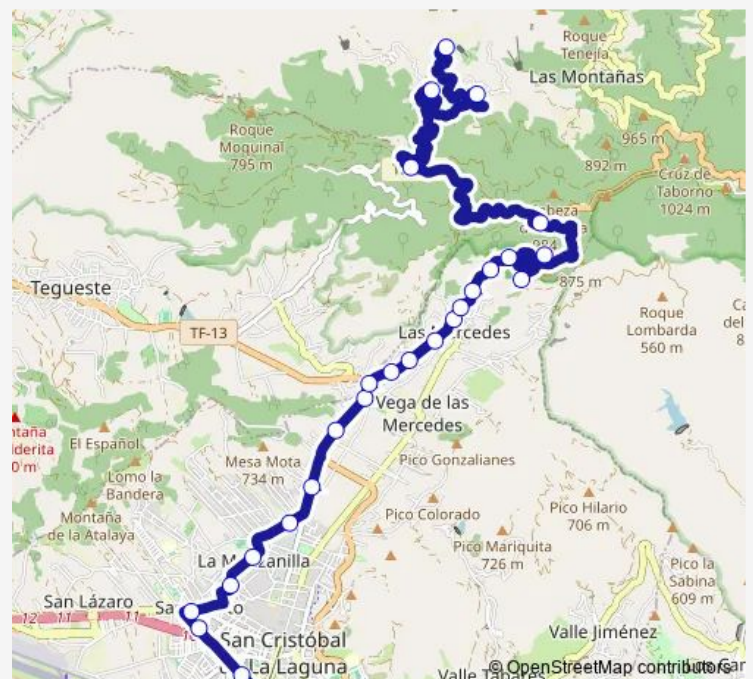

Saturday 07:40-20:05

Sunday 07:40-20:05

Route info

Direction: Intercambiador Laguna (T)

Stops: 26

Trip Duration: 0 hour 59 min

LOS Batanes

Cruce EL Moquinal

Cruce Bejias

Batan DE Abajo

EL Batán

Direction

Cruz DEL Carmen — EL Batán

5 stops

[Open route schedule](#)

Cruz DEL Carmen

Wednesday 06:25

Thursday 06:25

Friday 06:25

Saturday —

Sunday —

Route info

Direction: Cruz DEL Carmen

Stops: 5

Trip Duration: 0 hour 7 min

Direction

EL Batán — Intercambiador Laguna (T)

25 stops

[Open route schedule](#)

EL Batán

Cruce Bejias

Cruce EL Moquinal