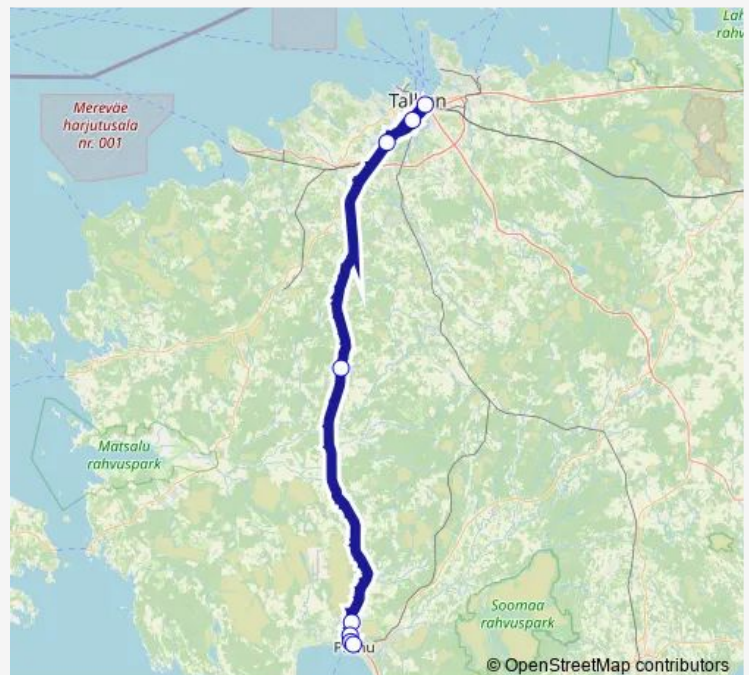

Bus 274 Tallinn - Pärnu

[Go to website](#)

Direction

Tallinna bussijaam — Pärnu bussijaam

8 stops

[Open route schedule](#)

Tallinna bussijaam

Virve

Vana-Pääsküla

Orgita ristmik

Jänesselja

Härma

Tallinna maantee

Pärnu bussijaam

Route schedule

Tallinna bussijaam — Pärnu bussijaam

Monday	14:00
Tuesday	14:00
Wednesday	14:00
Thursday	14:00
Friday	14:00
Saturday	14:00
Sunday	14:00

Route info

Direction: Tallinna bussijaam

Stops: 8

Trip Duration: 1 hour 50 min