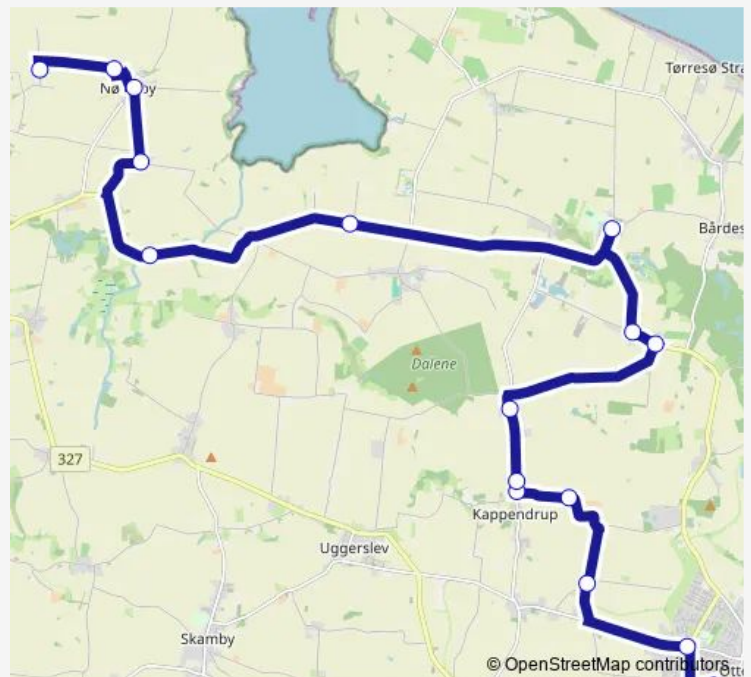

### Direction

Rugbjerg / Tornebjerg (Nordfyn Kommune) — Krogsbølle Skole (Nordfyn Kommune)

9 stops

[Open route schedule](#)

Rugbjerg / Tornebjerg (Nordfyn Kommune)

Rugbjerg / Brille (Nordfyn Kommune)

Nørreby Forsamlingshus (Nordfyn Kommune)

### Route schedule

Rugbjerg / Tornebjerg (Nordfyn Kommune) — Krogsbølle Skole (Nordfyn Kommune)

Monday 07:43

Tuesday 07:43

Wednesday 07:43

Thursday 07:43

Friday 07:43

Saturday —

### Route info

Direction: Rugbjerg / Tornebjerg (Nordfyn Kommune)

Stops: 9

Trip Duration: 0 hour 19 min

## Direction

Banepl. Otterup (Nordfyn Kommune) — Rugbjerg / Tornebjerg (Nordfyn Kommune)

16 stops

[Open route schedule](#)

Banepl. Otterup (Nordfyn Kommune)

Åkandevej (Nordfyn Kommune)

Stikvejen (Nordfyn Kommune)