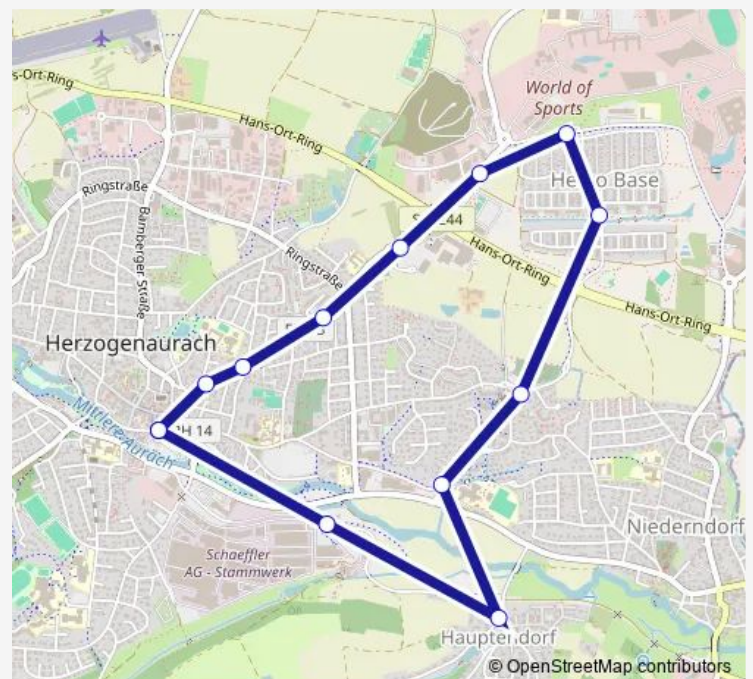

Herzogenaurach Puma Way

Herzogenaurach Zeppelinstr.

Herzo Base Münchener Str.

Herzo Base Willy-Brandt-Pl.

Herzogenaurach Wolfsleite

Herzogenaurach Erlanger Str.

Hauptendorf Ortsmitte

Herzogenaurach Galgenhofer Str.

Herzogenaurach An der Schütt

Route schedule

Herzogenaurach An der Schütt — Herzogenaurach An der Schütt

Monday 05:45-19:45

Tuesday 05:45-19:45

Wednesday 05:45-19:45

Thursday 05:45-19:45

Friday 05:45-19:45

Saturday 07:45-16:45

Sunday —

Route info

Direction: Herzogenaurach An der Schütt

Stops: 13

Trip Duration: 0 hour 24 min

Direction

Herzogenaurach An der Schütt — Herzogenaurach An der Schütt

14 stops

[Open route schedule](#)

Herzogenaurach An der Schütt

Herzogenaurach Galgenhofer Str.

Hauptendorf Ortsmitte

Herzogenaurach Hauptend. Str.

Herzogenaurach Erlanger Str.

Herzogenaurach Wolfsleite