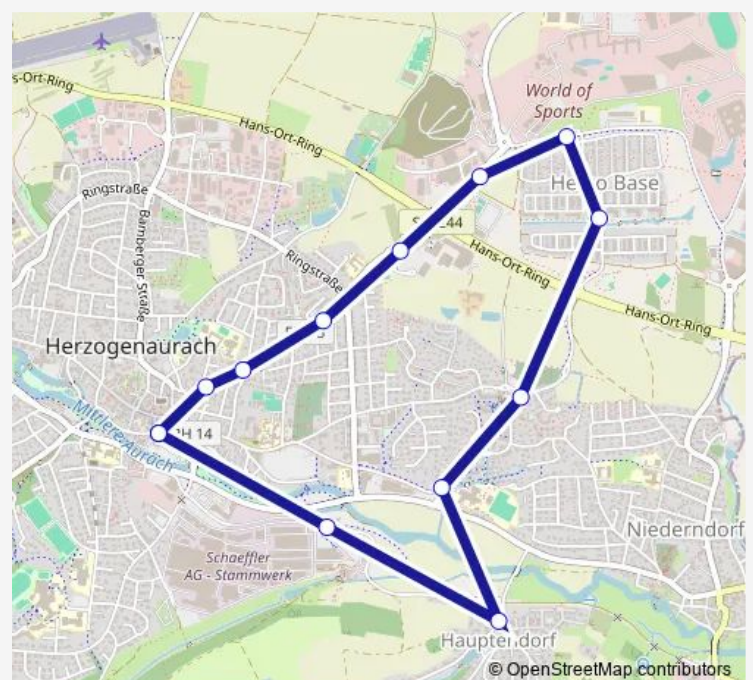

Direction

Herzogenaurach An der Schütt — Herzogenaurach An der Schütt

13 stops

[Open route schedule](#)

Herzogenaurach An der Schütt

Herzogenaurach Am Hallertürlein

Herzogenaurach Glockengasse

Herzogenaurach Kolbstr.

Herzogenaurach Puma Way

Herzogenaurach Zeppelinstr.

Herzo Base Münchener Str.

Herzo Base Willy-Brandt-Pl.

Herzogenaurach Wolfsleite

Herzogenaurach Erlanger Str.

Hauptendorf Ortsmitte

Herzogenaurach Galgenhofer Str.

Saturday 07:45-16:45

Sunday —

Route info

Direction: Herzogenaurach An der Schütt

Stops: 13

Trip Duration: 0 hour 24 min

Direction

Herzogenaurach An der Schütt — Herzogenaurach An der Schütt

14 stops

[Open route schedule](#)

Herzogenaurach An der Schütt

Herzogenaurach Galgenhofer Str.

Hauptendorf Ortsmitte

Herzogenaurach Hauptend. Str.

Herzogenaurach Erlanger Str.

Herzogenaurach Wolfsleite