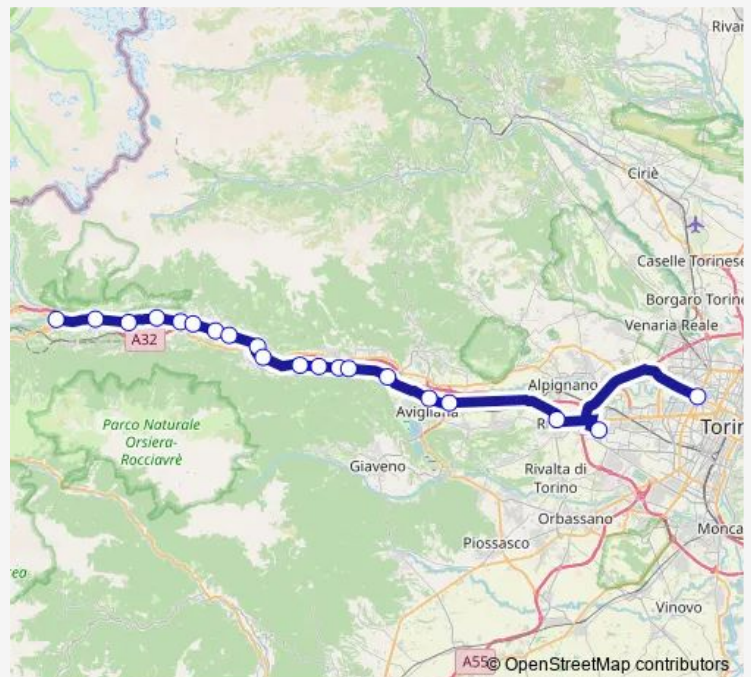

Bivio SAN Didero - Incrocio SS 25 - SP 204

Bruzolo - Stazione Ferroviaria - Bivio - Incrocio SS 25 - SP 205

Bivio SAN Giorio - Incrocio SS 25 - SP 206

Vernetto

Bussoleno - Piazza Stazione - VIA Traforo

Bivio Foresto - Incrocio SS 25 - SP 208

SAN Giuliano

Susa - Stazione Ferroviaria

**Route schedule**

Torino - Corso Regina Margherita - Corso Lecce — Susa - Stazione Ferroviaria

Monday	16:10
Tuesday	16:10
Wednesday	16:10
Thursday	16:10
Friday	16:10
Saturday	—
Sunday	—

**Route info**

Direction: Torino - Corso Regina Margherita - Corso Lecce

Stops: 20

Trip Duration: 1 hour 25 min

274 — Susa FS-Bussoleno-Ferriera Teksid

SP 210 - Novalesa