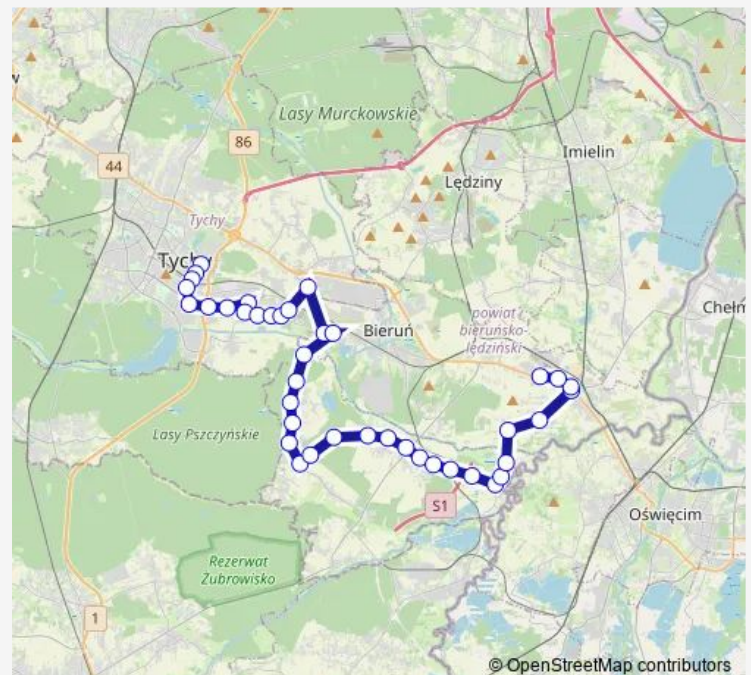

Bojszowy Nowe Prosta

Route schedule

Tychy Szpital Wojewódzki — Bieruń KWK Piast

Monday —

Tuesday 06:42-16:52

Wednesday —

Thursday —

Friday —

Saturday —

Sunday —

Route info

Direction: Tychy Szpital Wojewódzki

Stops: 39

Trip Duration: 0 hour 57 min

Bojszowy Nowe Cichy Kącik [nż]

Bojszowy Brzozowa [nż]

Bojszowy Pancerniaków

Bojszowy Przedszkole

Bojszowy Gaikowa

Bojszowy Jedlińska

Bojszowy RSP [nż]

Jedlina Wiadukt [nż]

Jedlina Bojszowska [nż]

Jedlina Park

Direction

Bieruń KWK Piast — Tychy Szpital Wojewódzki

40 stops

[Open route schedule](#)

Bieruń KWK Piast

Bieruń Osiedle

Bieruń Wawelska Skrzyżowanie

Bieruń Majowa