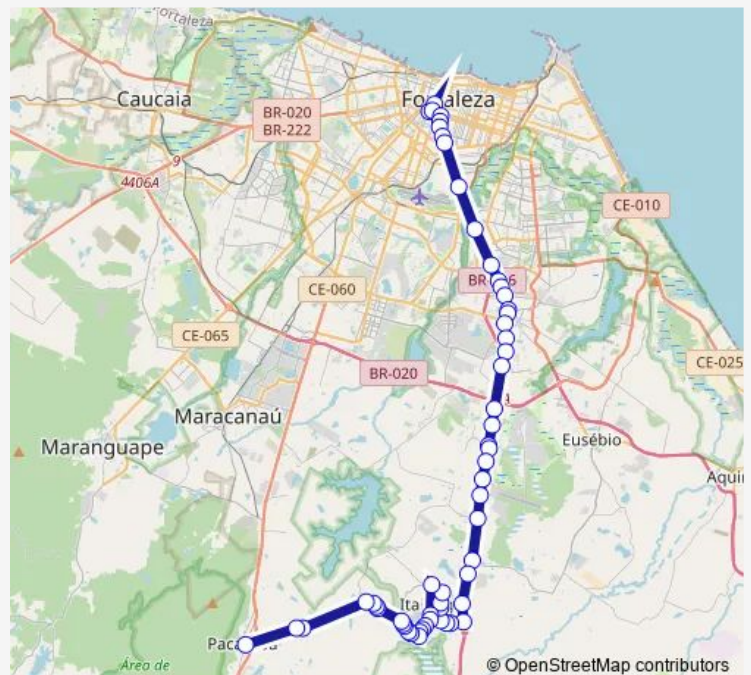

### Direction

Rodoviaria de Pacatuba — Terminal D Olimpico

68 stops

[Open route schedule](#)

Rodoviaria de Pacatuba

Ce 350

Ce 350

Ce 350

### Route schedule

Rodoviaria de Pacatuba — Terminal D Olimpico

Monday 04:50-05:50

Tuesday 04:50-05:50

Wednesday 04:50-05:50

Thursday 04:50-05:50

Friday 04:50-05:50

Saturday 04:50

### Route info

Direction: Rodoviaria de Pacatuba

Stops: 68

Trip Duration: 1 hour 47 min

274 — Fortaleza/SAO Bento

R. Raimundo Alves Cavalcante 842

Av. Cel. Virgilio Tavora 960

Av. Cel. Virgilio Tavora 1135