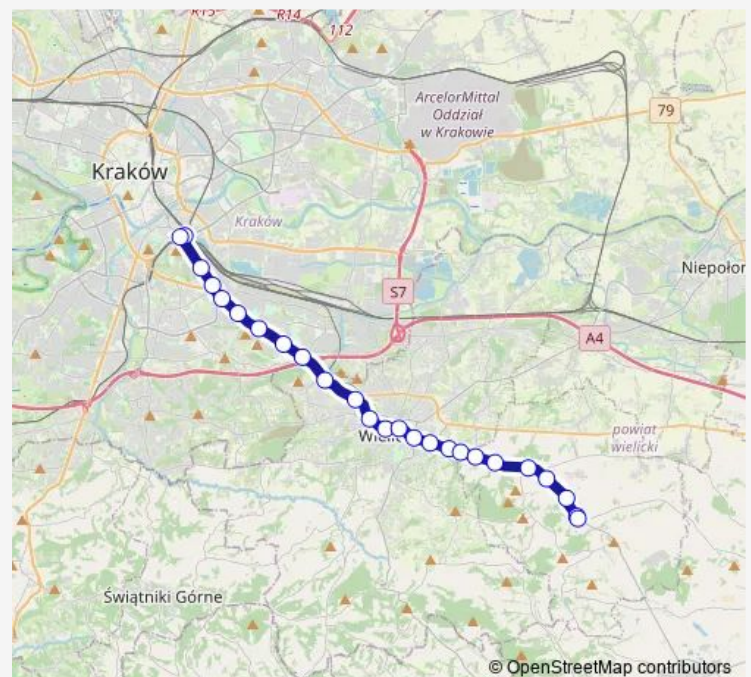

Bieżanowska

Wlotowa

Prokocim Szpital

Jerzmanowskiego

Węzeł Wielicki (nż)

Wielicka Granica Miasta

Wieliczka Stacja Paliw

Wieliczka Park

Biskupice Rymarówka (nż)

**Route schedule**

Podgórze Ska — Trąbki P+R

Monday 04:12-22:37

Tuesday 04:12-22:37

Wednesday 04:12-22:37

Thursday 04:12-22:37

Friday 04:12-22:37

Saturday 04:20-22:35

Sunday 03:50-22:35

**Route info**

Direction: Podgórze Ska

Stops: 25

Trip Duration: 0 hour 41 min

274

**BusMaps**

Biskupice Szczygłów (nż)

Trąbki Pacówki (nż)

Trąbki Remiza

Trąbki P+R