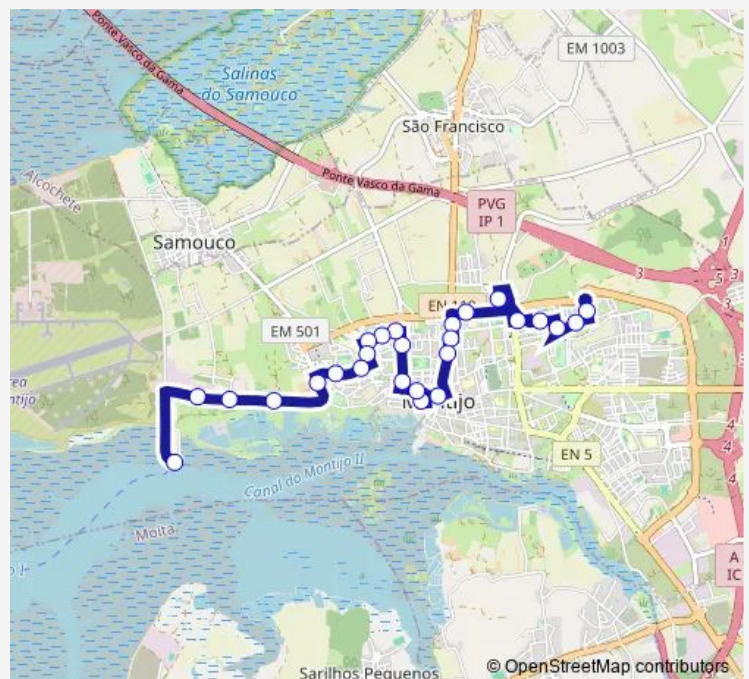

Route schedule

Cais DO Seixalinho - P3 — B° Esteval (AV Afonso V 67) Terminal

Monday 13:30-18:10

Tuesday 13:30-18:10

Wednesday 13:30-18:10

Thursday 13:30-18:10

Friday 13:30-18:10

Saturday —

Sunday —

Route info

Direction: Cais DO Seixalinho - P3

Stops: 29

Trip Duration: 0 hour 25 min

4206 — Bairro Esteval - Montijo (Terminal Fluvial)

Bº Moinho (R D Inês Castro 65)

Bº Esteval (AV D João LL 639)

Saturday —

Sunday —

Route info

Direction: B° Esteval (AV Afonso V 67) Terminal

Stops: 26

Trip Duration: 0 hour 25 min

Estrada do Seixalinho (Frente Vivenda Amorim)

Cais DO Seixalinho - P3