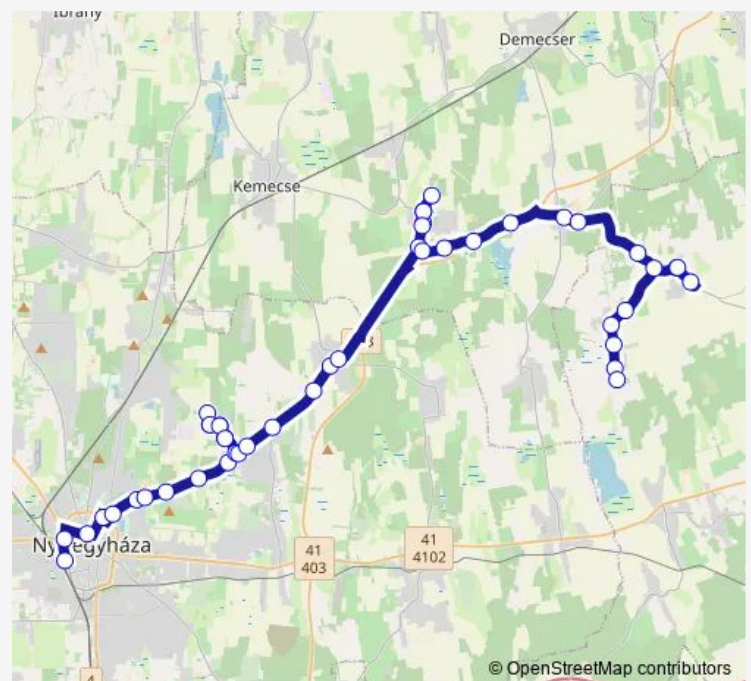

Nyírbogdány, Állami Gazdaság

Nyírbogdány, Őze tanya bejárati út

Székely, halastó

Székely, autóbusz-váróterem

Route schedule

Nyíregyháza, autóbusz-állomás — Baktalórántháza, Fő tér

Monday 06:55-15:42

Tuesday 06:55-15:42

Wednesday 06:55-15:42

Thursday 06:55-15:42

Friday 06:55-15:42

Saturday —

Sunday 16:37

Route info

Direction: Nyíregyháza, autóbusz-állomás

Stops: 38

Trip Duration: 1 hour 10 min

4206 — Nyíregyháza - Székely - Baktalórántháza

Székely, Petőfi utca 49.

Ramocsaháza, Kossuth utca 6.

Ramocsaháza, nyíribronyi elágazás

Nyíribrony, temető

Nyíribrony, Fő utca 3.

Nyíribrony, községháza

Nyíribrony, Fő utca 184.

Nyíribrony, autóbusz-forduló

Nyíribrony, Fő utca 184.

Nyíribrony, községháza

Nyíribrony, Fő utca 3.

Nyíribrony, temető

Ramocsaháza, autóbusz-váróterem

Ramocsaháza, felső