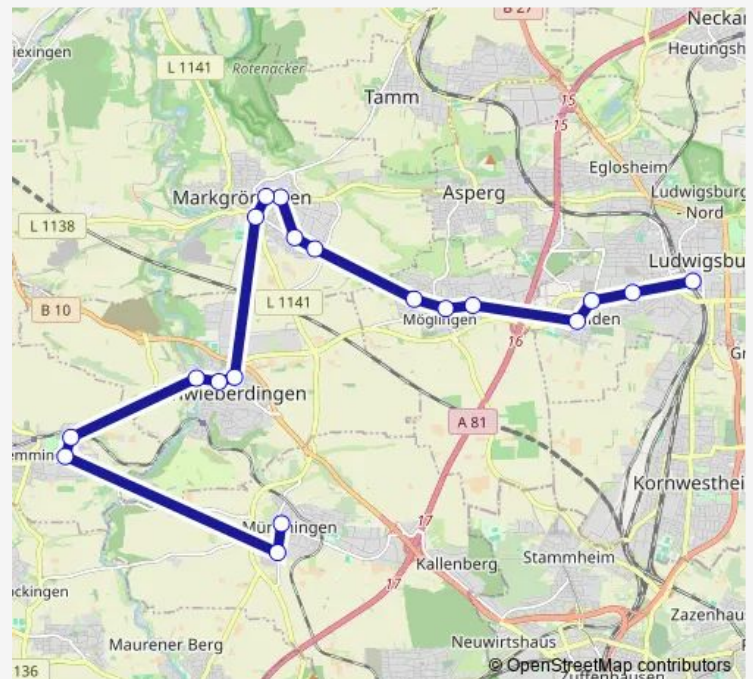

Schwieberd. Ludwigsburger Str.

Schwieberdingen Mitte

Schwieberdingen Glemstal

Hemmingen Schwieberd. Str.

Hemmingen Münchinger Straße

Münchingen Friedhof

Münchingen Stiegelplatz

### Route schedule

Ludwigsburg — Münchingen Stiegelplatz

Monday	—
Tuesday	—
Wednesday	—
Thursday	—
Friday	25:30-02:30 <sup>+1</sup>
Saturday	03:30-02:30 <sup>+1</sup>
Sunday	03:30

### Route info

Direction: Ludwigsburg

Stops: 19

Trip Duration: 0 hour 34 min

■ N53

## Direction

Münchingen Stiegelplatz — Ludwigsburg

10 stops

[Open route schedule](#)

Münchingen Stiegelplatz

Markgröningen Münchinger Str.

Markgröningen Sträßle

Markgröningen Im langen Feld