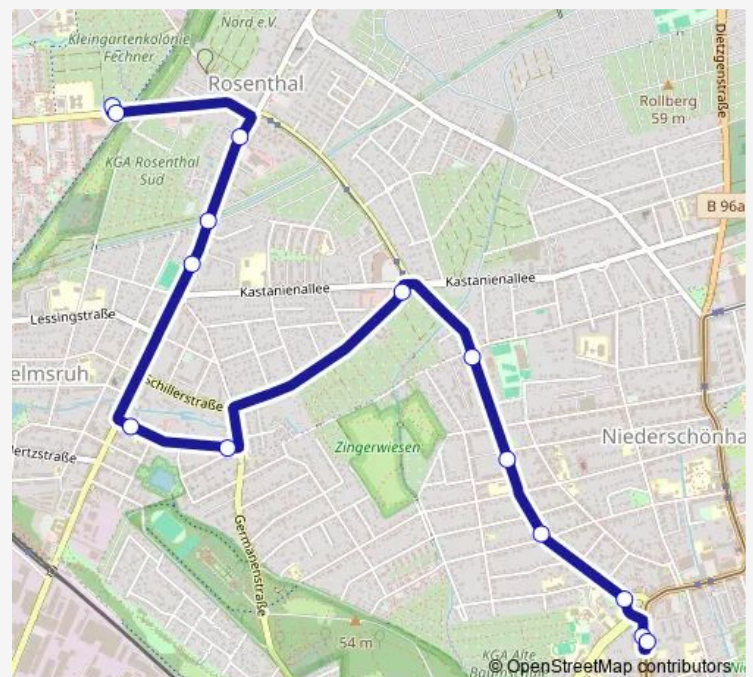

Berlin, Hauptstr./Friedrich-Engels-Str.

Am Wiesengrund (Berlin)

Buchhorster Str. (Berlin)

Edelweißstr. (Berlin)

Schönholzer Weg (Berlin) [Schillerstr.]

Angerweg (Berlin)

Nordendstr. (Berlin)

Friedrich-Engels-Str./Eichenstr. (Berlin)

Am Iderfengraben (Berlin)

Berlin, Pastor-Niemöller-Platz

Grabbeallee/Pastor-Niemöller-Platz (Berlin)

Grabbeallee/Pastor-Niemöller-Platz (Berlin)

Route schedule

Wilhelmsruher Damm (Berlin) — Grabbeallee/Pastor-Niemöller-Platz (Berlin)

Monday	03:14-02:44 ⁺¹
Tuesday	03:14-02:44 ⁺¹
Wednesday	03:14-02:44 ⁺¹
Thursday	03:14-02:44 ⁺¹
Friday	03:14-02:44 ⁺¹
Saturday	03:14-02:44 ⁺¹
Sunday	03:14-02:44 ⁺¹

Route info

Direction: Wilhelmsruher Damm (Berlin)

Stops: 14

Trip Duration: 0 hour 12 min

■ N53

BusMaps

Direction

Grabbeallee/Pastor-Niemöller-Platz (Berlin) — Wilhelmsruher Damm (Berlin)

13 stops

[Open route schedule](#)