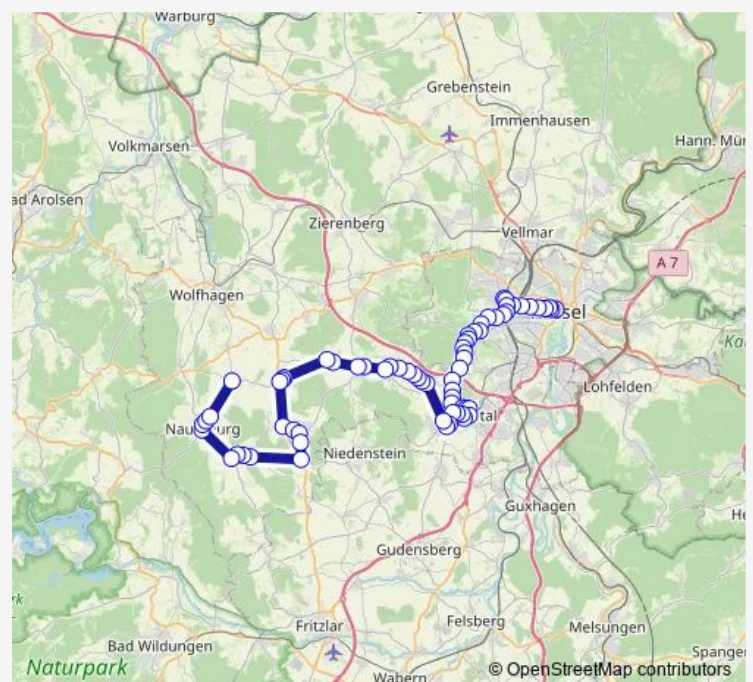

Kassel Zeche-Marie-Weg

### Route schedule

Kassel Königsplatz/Mauerstraße — Naumburg-Altenstadt Mitte

Monday —

Tuesday —

Wednesday —

Thursday —

Friday —

Saturday 01:00-04:45

### Route info

Direction: Kassel Königsplatz/Mauerstraße

Stops: 69

Trip Duration: 1 hour 31 min

■ N53

BusMaps

Kassel Blütenweg

Kassel Bilsteiner Born