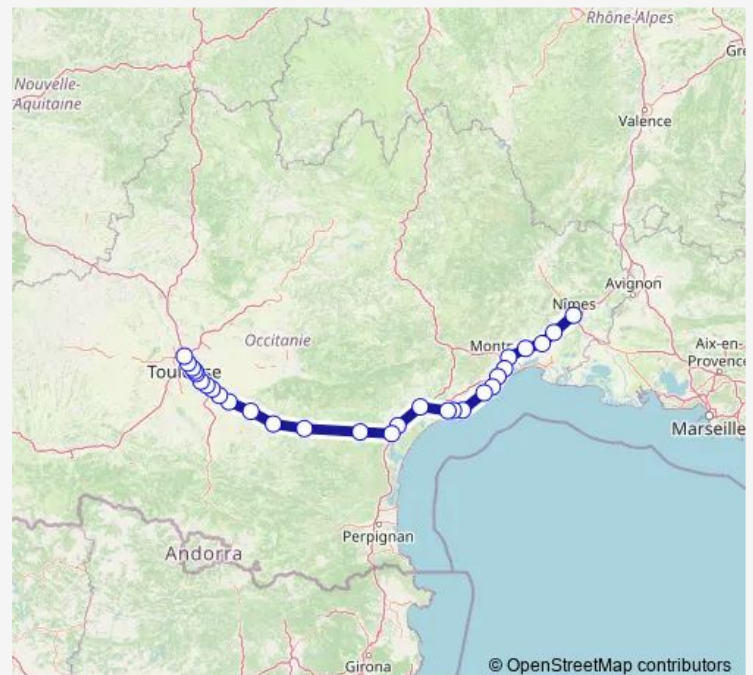

Lézignan-Corbières

Narbonne

Route schedule

Toulouse Matabiau — Narbonne

Monday 08:06

Tuesday 08:06

Wednesday 08:06

Thursday 08:06

Friday 08:06

Saturday —

Sunday —

Route info

Direction: Toulouse Matabiau

Stops: 13

Trip Duration: 1 hour 39 min

K13 — Toulouse Matabiau - Nimes

Direction

Nîmes Centre — Toulouse Matabiau

26 stops

[Open route schedule](#)

Nîmes Centre

Saint-Césaire

Vergèze - Codognan

Lunel

Sète

Agde

Béziers

Narbonne

Lézignan-Corbières

Carcassonne

Bram

Castelnaudary