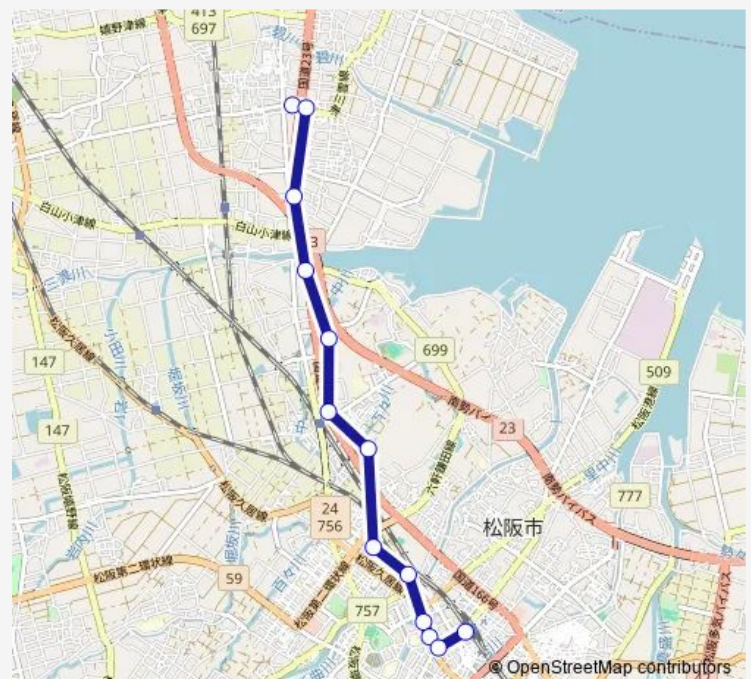

J r 松阪駅

### Route schedule

天白(回転場) — J r 松阪駅

Monday 07:12-17:30

Tuesday 07:12-17:30

Wednesday 07:12-17:30

Thursday 07:12-17:30

Friday 07:12-17:30

Saturday 07:12-17:30

### Route info

Direction: 天白(回転場)

Stops: 13

Trip Duration: 0 hour 32 min

## Direction

J r 松阪駅 — 天白(回転場)

14 stops

[Open route schedule](#)

J r 松阪駅

日野町 ( ベルタウン )

よいほモール

よいほモール北