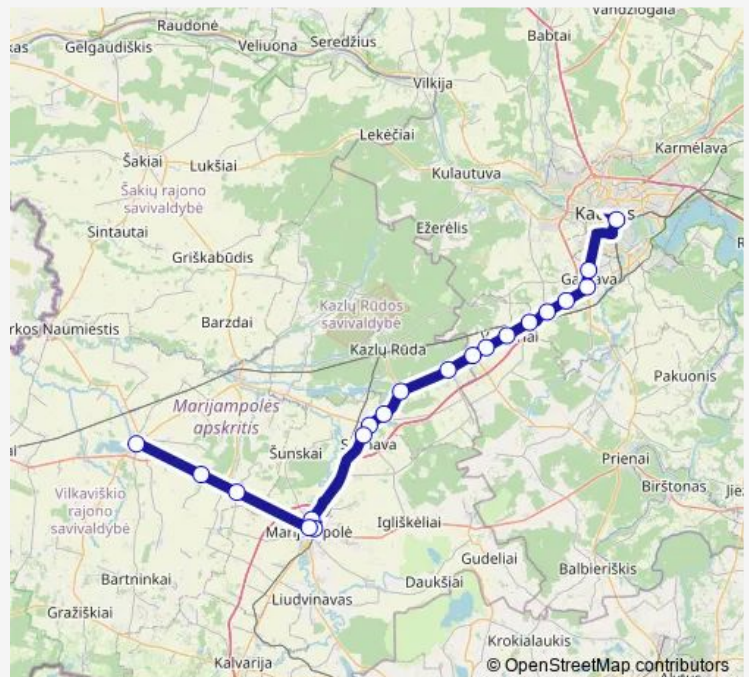

Friday 12:40

Saturday 12:40

Sunday 12:40

Route info

Direction: Kauno autobusų stotis

Stops: 20

Trip Duration: 1 hour 45 min

M-364 — Kaunas-Vilkaviškis