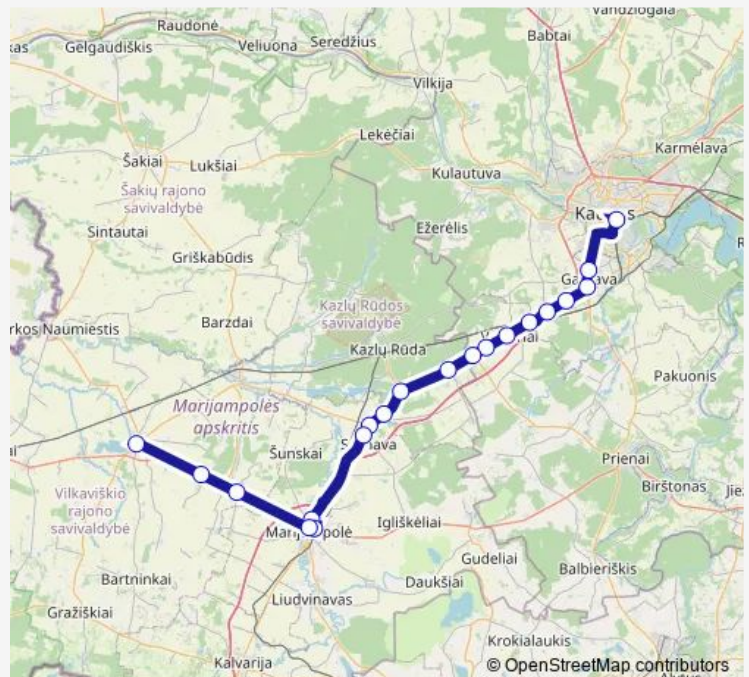

Friday 12:40

Saturday 12:40

Sunday 12:40

Route info

Direction: Kauno autobusų stotis

Stops: 20

Trip Duration: 1 hour 45 min

M-364 — Kaunas-Vilkaviškis