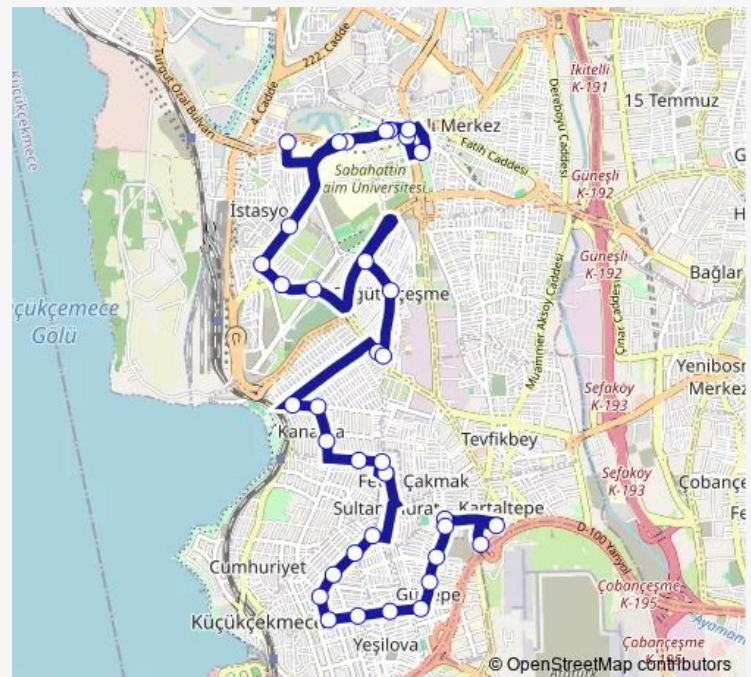

Thursday 07:00

Friday 07:00

Saturday 07:00

Sunday 07:00

Route info

Direction: Sefaköy

Stops: 36

Trip Duration: 0 hour 38 min

■ Sefaköy-Kanarya-Belediye — Küçükçekmece - Sefaköy - Sultan Murat **BusMaps**

Pazar Yolu

Minibüs Durağı

Söğütlüçeşme

Mezarlık

İstasyon Mahallesi

GÖL Konutları

Toki Konutları