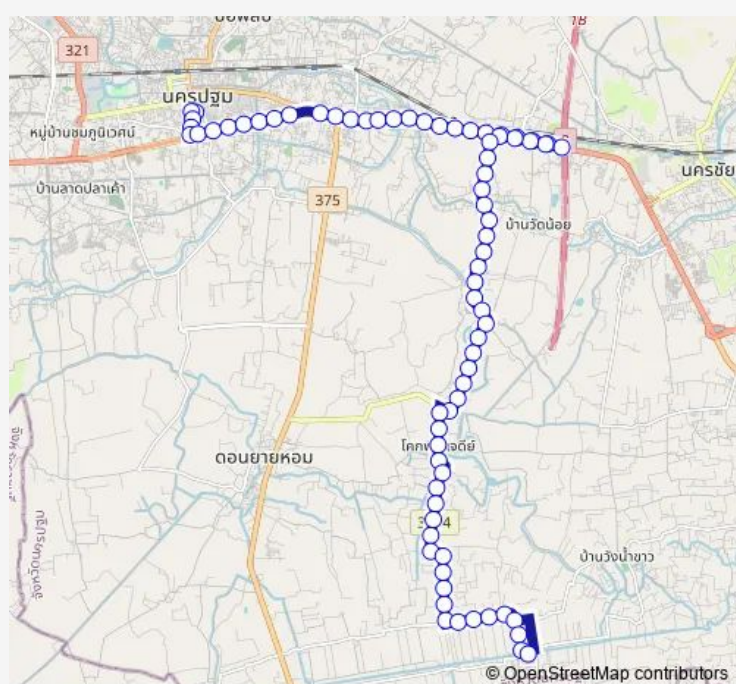

จุดขึ้นลง;visual stop

จุดขึ้นลง;visual stop

จุดขึ้นลง;visual stop

Route schedule

จุดขึ้นลง;visual stop — จุดขึ้นลง;visual stop

Monday	00:00
Tuesday	00:00
Wednesday	00:00
Thursday	00:00
Friday	00:00
Saturday	00:00
Sunday	00:00

Route info

Direction: จุดขึ้นลง;visual stop

Stops: 75

Trip Duration: 1 hour 32 min

8239 — นครปฐม - วัดปรีดาราม;Nakhon Pathom - Pridaram Temple

จุดขึ้นลง;visual stop

จุดขึ้นลง;visual stop

จุดขึ้นลง;visual stop