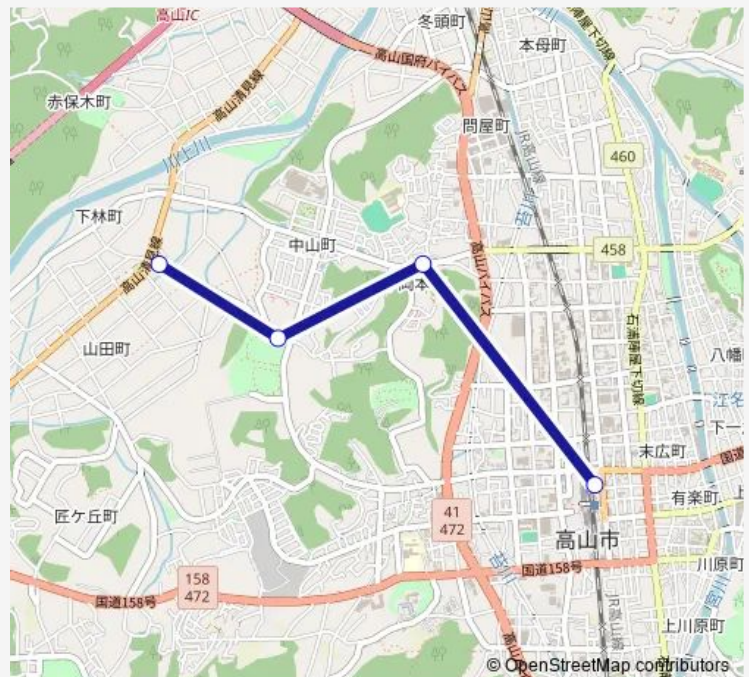

Monday 07:40

Tuesday 07:40

Wednesday 07:40

Thursday 07:40

Friday 07:40

Saturday —

Sunday —

Route info

Direction:

Stops: 0

Trip Duration: — min

高山・下呂線 高校廻り

Direction

高山濃飛バスセンター — 西高校前

4 stops

[Open route schedule](#)

高山濃飛バスセンター

中山中学校口

ビッグアリーナ

西高校前

Route schedule

高山濃飛バスセンター — 西高校前

Monday	07:24
Tuesday	07:24
Wednesday	07:24
Thursday	07:24
Friday	07:24
Saturday	08:24
Sunday	08:24

Route info

Direction: 高山濃飛バスセンター

Stops: 4

Trip Duration: 0 hour 14 min

高山・下呂線 高校廻り Bus time schedules and route maps are available in an offline PDF at [busmaps.com](#). Use the [busmaps.com](#) website to see live bus times, train schedule or subway schedule, and step-by-step directions for all public transit in Takayama