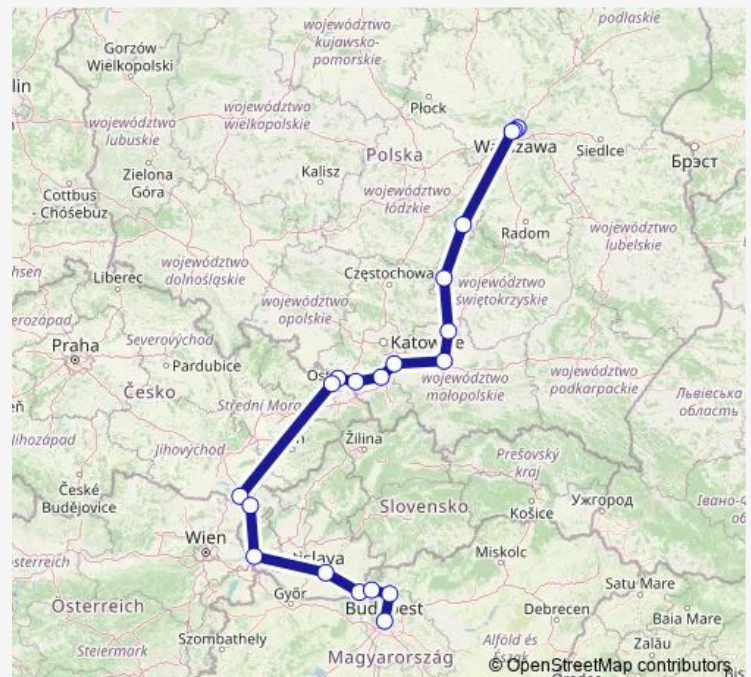

Warszawa Zachodnia

Opoczno Poludnie

Wloszczowa Polnoc

Zawiercie

Dabrowa Gornicza

Sosnowiec Glowny

Katowice

Tychy

Thursday 08:58

Friday 08:58

Saturday 08:58

Sunday 08:58

Route info

Direction: Warszawa Wschodnia

Stops: 30

Trip Duration: 10 hour 51 min

■ Budapest-Nyugati pu-Warszawa Wschodnia

Kúty

Devínska N.Ves

Bratislava hlavná stanica

Nové Zámky

Štúrovo

Szob

Nagymaros-Visegrad

Thursday 19:44

Friday 19:44

Saturday 19:44

Sunday 19:44

Route info

Direction: Warszawa Wschodnia

Stops: 21

Trip Duration: 12 hour 45 min