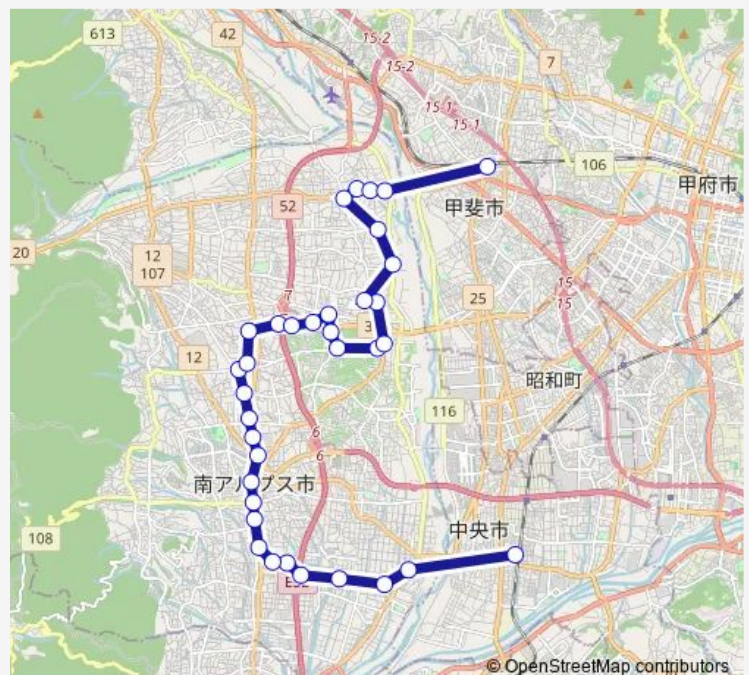

### Route schedule

東花輪駅 (南アルプス市) — 竜王駅 (南アルプス市)

Monday 09:18-17:58

Tuesday 09:18-17:58

Wednesday 09:18-17:58

Thursday 09:18-17:58

Friday 09:18-17:58

Saturday 09:18-17:58

Sunday 09:18-17:58

### Route info

Direction: 東花輪駅 (南アルプス市)

Stops: 35

Trip Duration: 0 hour 57 min

■ 八田・甲西線 (3・5・7便) — 八田・甲西線 (3・5・7便) (南ぶすバス : 6号車八田・甲西線)

徳洲会病院 ( 南アルプス市 )

西野 ( 南アルプス市 )

J a 西野支所 ( 南アルプス市 )