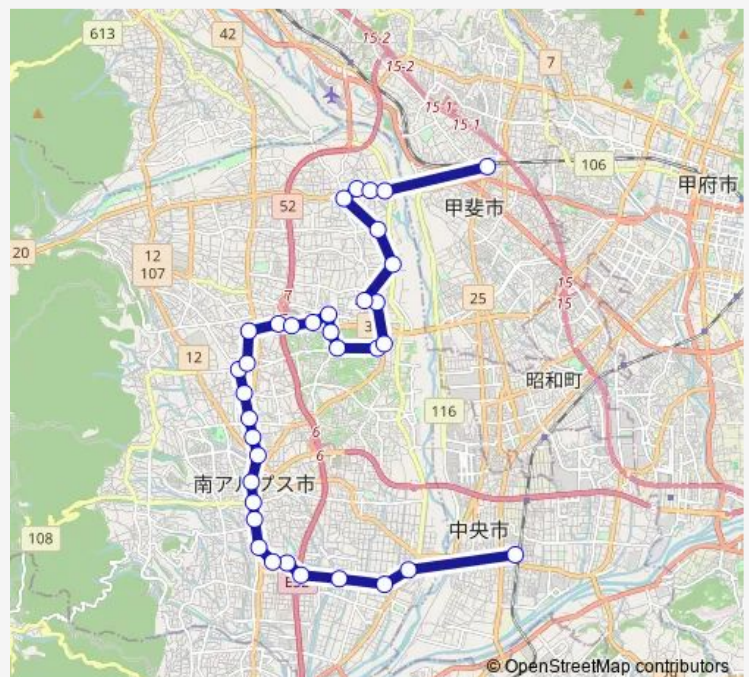

在家塚交差点南 (南アルプス市)

J a 在家塚支所 (南アルプス市)

ビッグステージ南 (南アルプス市)

Route schedule

東花輪駅 (南アルプス市) — 竜王駅 (南アルプス市)

Monday 09:18-17:58

Tuesday 09:18-17:58

Wednesday 09:18-17:58

Thursday 09:18-17:58

Friday 09:18-17:58

Saturday 09:18-17:58

Sunday 09:18-17:58

Route info

Direction: 東花輪駅 (南アルプス市)

Stops: 35

Trip Duration: 0 hour 57 min

■ 八田・甲西線 (3・5・7便) — 八田・甲西線 (3・5・7便) (南ぶすバス : 6号車八田・甲西線)

徳洲会病院 (南アルプス市)

西野 (南アルプス市)

J a 西野支所 (南アルプス市)

西野つどいの家東 (南アルプス市)

ふれあい公園 (南アルプス市)

今諏訪 (南アルプス市)

白根高校 (南アルプス市)