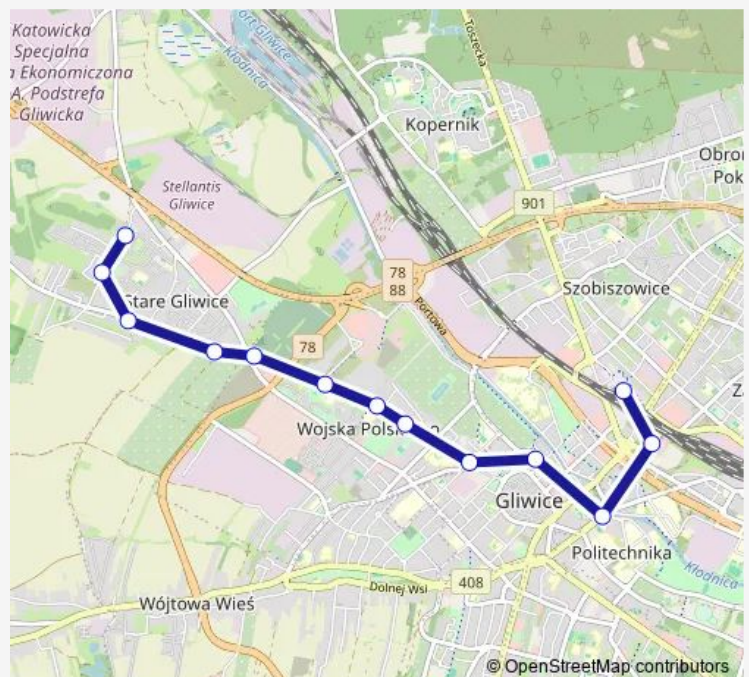

### Direction

Osiedle Waryńskiego Pętla — Gliwice Centrum Przesiadkowe

13 stops

[Open route schedule](#)

Osiedle Waryńskiego Pętla

Osiedle Waryńskiego Granitowa

Stare Gliwice Wiejska

Stare Gliwice Ogródki Działkowe

### Route schedule

Osiedle Waryńskiego Pętla — Gliwice Centrum Przesiadkowe

Monday —

Tuesday —

Wednesday —

Thursday 00:48-02:58

Friday —

Saturday 00:48-02:58

### Route info

Direction: Osiedle Waryńskiego Pętla

Stops: 13

Trip Duration: 0 hour 19 min