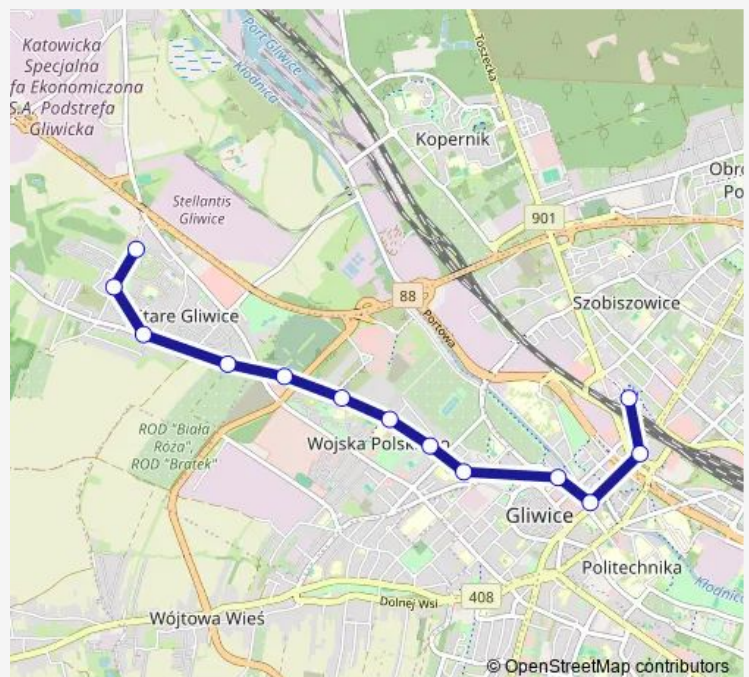

### Direction

Osiedle Waryńskiego Pętla — Gliwice Centrum Przesiadkowe

13 stops

[Open route schedule](#)

Osiedle Waryńskiego Pętla

Osiedle Waryńskiego Granitowa

Stare Gliwice Wiejska

Stare Gliwice Ogródki Działkowe

### Route schedule

Osiedle Waryńskiego Pętla — Gliwice Centrum Przesiadkowe

Monday —

Tuesday —

Wednesday 01:53-02:58

Thursday —

Friday —

Saturday 00:48-02:58

### Route info

Direction: Osiedle Waryńskiego Pętla

Stops: 13

Trip Duration: 0 hour 19 min