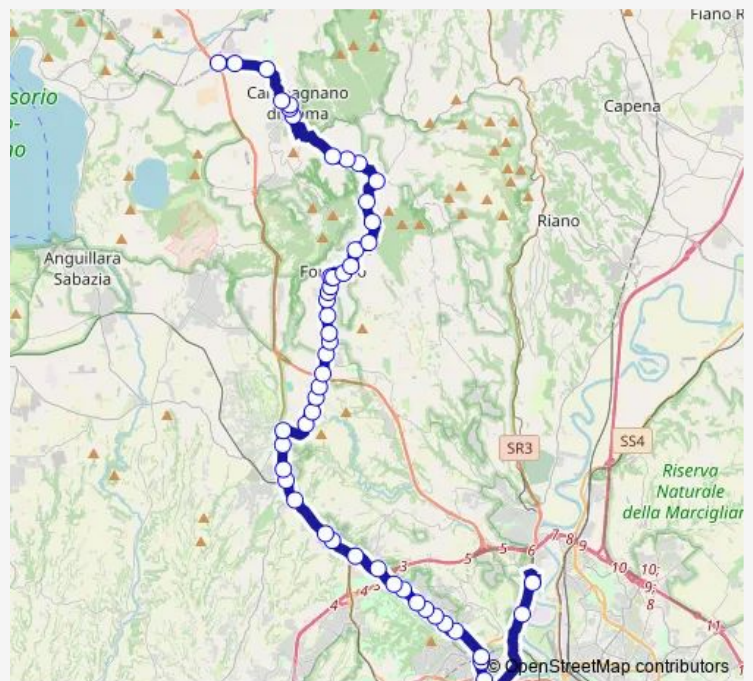

Roma | La Storta FS # f11455

Roma | Via Cassia Via Braccianese # f11456

Roma | Via Cassia Via Isola Farnese # f11457

Roma | Via Cassia Via Bragaglia # f11458

Roma | Via Formellese (Ogliata) # f11463

**Route schedule**

Roma | Saxa Rubra Partenze # f1495 — Campagnano | Via Sacrofanese Via Cassia # f11433

Monday	13:05
Tuesday	13:05
Wednesday	13:05
Thursday	13:05
Friday	13:05
Saturday	—
Sunday	—

**Route info**

Direction: Roma | Saxa Rubra Partenze # f1495

Stops: 52

Trip Duration: 1 hour 20 min

Roma Saxa Rubra - Vallelunga # Aa615a

Roma | Via Formellese Vico Formellese # f11464

Roma | Via Formellese, 201 # f11465

Roma | Via Formellese, 241 # f11466

Formello | Via Formellese Via Prato Corte # f11467