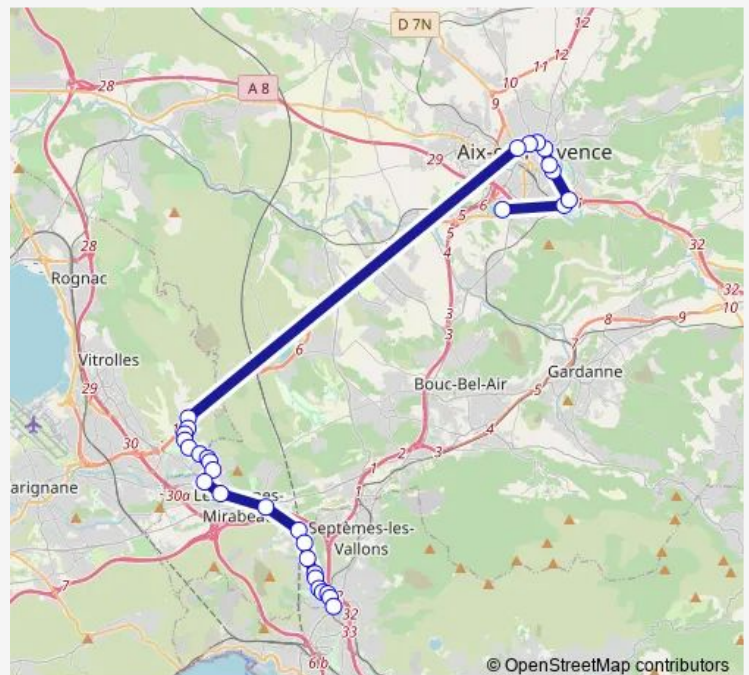

### Route schedule

Nativité - Grassie — Octroi

Monday 17:00-18:10

Tuesday 17:00-18:10

Wednesday 12:20

Thursday 17:00-18:10

Friday 17:00-18:10

Saturday —

### Route info

Direction: Nativité - Grassie

Stops: 31

Trip Duration: 0 hour 58 min

4300 — Les Pennes Mirabeau - Aix

Sainte Elisabeth

Cadeneaux Stade

Le Clos Idéal