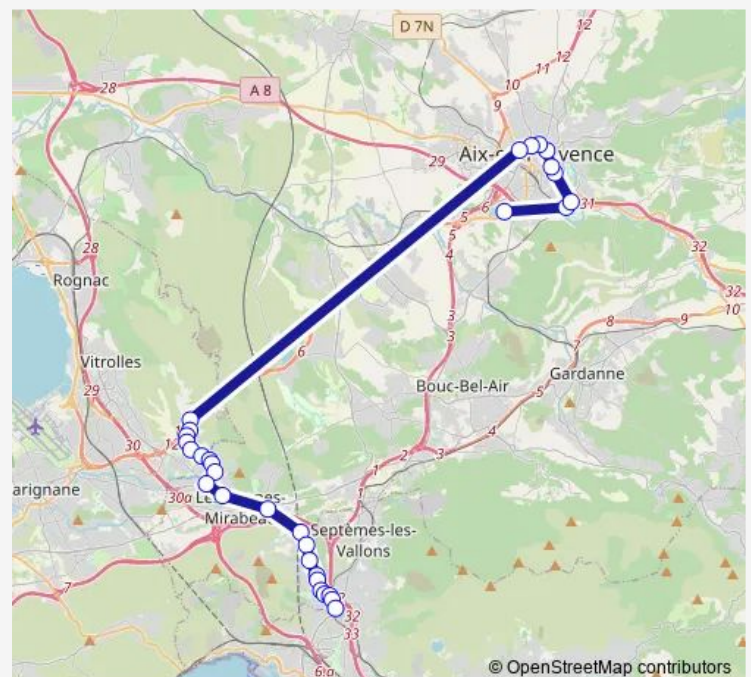

### Route schedule

Nativité - Grassie — Octroi

Monday 17:00-18:10

Tuesday 17:00-18:10

Wednesday 12:20

Thursday 17:00-18:10

Friday 17:00-18:10

Saturday —

### Route info

Direction: Nativité - Grassie

Stops: 31

Trip Duration: 0 hour 58 min

4300 — Les Pennes Mirabeau - Aix

Sainte Elisabeth

Cadeneaux Stade

Le Clos Idéal