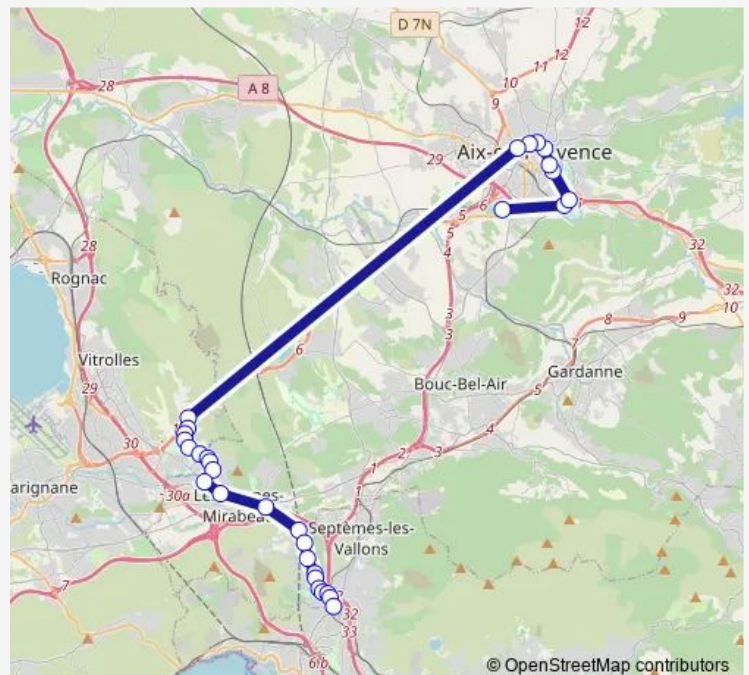

Bus 4300 Les Pennes Mirabeau - Aix

[Go to website](#)

Direction

Octroi — Silvacane

31 stops

[Open route schedule](#)

- Octroi
- Mitterrand
- Gavotte Mairie
- Les Tabors
- Jeanne d'Arc
- Monaco
- Vieille route de la Gavotte
- Le Clos Idéal
- Cadeneaux Stade
- Sainte Elisabeth
- Square De Gaulle Quai 2
- La Renardière
- Clos de la Cadière
- Val de Croy
- Les Cardelines
- Les Pinchinades-M.Pagnol
- La Cadière
- Les Jardiniers
- La Fille Du Puisatier
- Le Brusqué
- Les Pierres Fauves

Route schedule

Octroi — Silvacane

Monday	06:40
Tuesday	06:40
Wednesday	06:40
Thursday	06:40
Friday	06:40
Saturday	—
Sunday	—

Route info

Direction: Octroi

Stops: 31

Trip Duration: 1 hour 9 min

4300 — Les Pennes Mirabeau - Aix

Bourse

Silvacane

Direction

Nativité - Grassie — Octroi

31 stops

[Open route schedule](#)

Nativité - Grassie

ADM Zola

Route info

Direction: Nativité - Grassie

Stops: 31

Trip Duration: 0 hour 58 min

Monaco

Jeanne d'Arc

Les Tabors

Gavotte Mairie