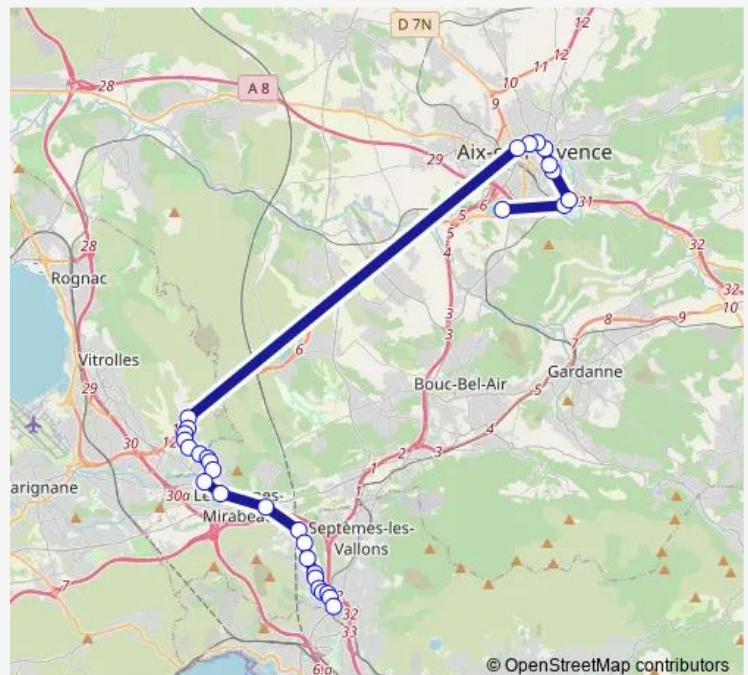

### Direction

Octroi — Silvacane

31 stops

[Open route schedule](#)

- Octroi
- Mitterrand
- Gavotte Mairie
- Les Tabors
- Jeanne d'Arc
- Monaco
- Vieille route de la Gavotte
- Le Clos Idéal
- Cadeneaux Stade
- Sainte Elisabeth
- Square De Gaulle Quai 2
- La Renardière
- Clos de la Cadière
- Val de Croy
- Les Cardelines
- Les Pinchinades-M.Pagnol
- La Cadière
- Les Jardiniers
- La Fille Du Puisatier
- Le Brusquié
- Les Pierres Fauves

### Route schedule

Octroi — Silvacane

Monday	06:40
Tuesday	06:40
Wednesday	06:40
Thursday	06:40
Friday	06:40
Saturday	—
Sunday	—

### Route info

Direction: Octroi

Stops: 31

Trip Duration: 1 hour 9 min

4300 — Les Pennes Mirabeau - Aix

Les Pinchinades/ Rd9

Nativité - Grassie

ADM Zola

## Route info

Direction: Nativité - Grassie

Stops: 31

Trip Duration: 0 hour 58 min

Monaco

Jeanne d'Arc

Les Tabors

Gavotte Mairie