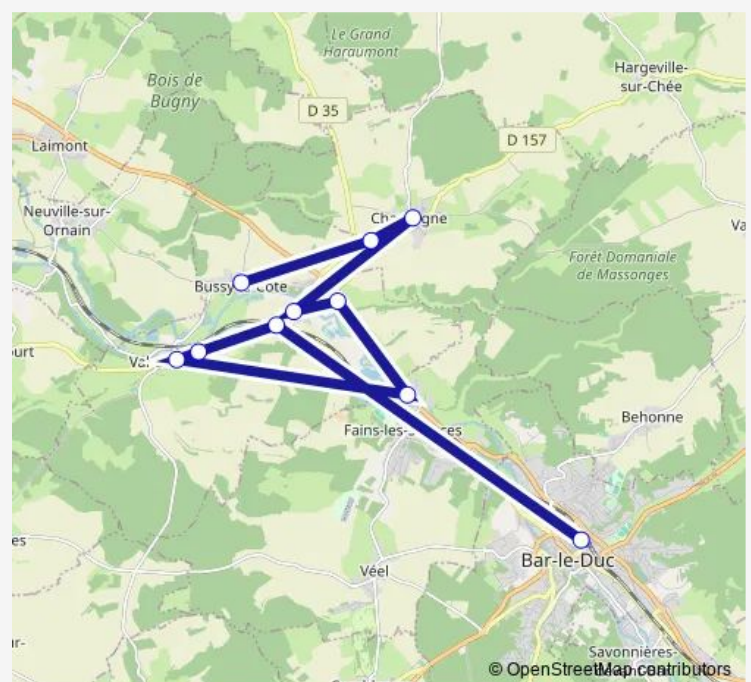

Bus LS11 Chardogne - Bar le Duc

[Go to website](#)

Direction

VAL D Ornain - Bussy la Cote — BAR LE DUC - Gare multimodale

10 stops

[Open route schedule](#)

VAL D Ornain - Bussy la Cote

Chardogne - La Marliere

Chardogne - Rue Basse

VAL D Ornain - Varney cimetiére

VAL D Ornain - Venise

Fains Veel - Valottes

VAL D Ornain - Mussey mairie

VAL D Ornain - Mussey lotissement

VAL D Ornain - Ecluse

BAR LE DUC - Gare multimodale

Route schedule

VAL D Ornain - Bussy la Cote — BAR LE DUC - Gare multimodale

Monday 07:20-08:03

Tuesday 07:20-08:03

Wednesday 07:20-08:03

Thursday 07:20-08:03

Friday 07:20-08:03

Saturday —

Sunday —

Route info

Direction: VAL D Ornain - Bussy la Cote

Stops: 10

Trip Duration: 0 hour 39 min

LS11 — Chardogne - Bar le Duc