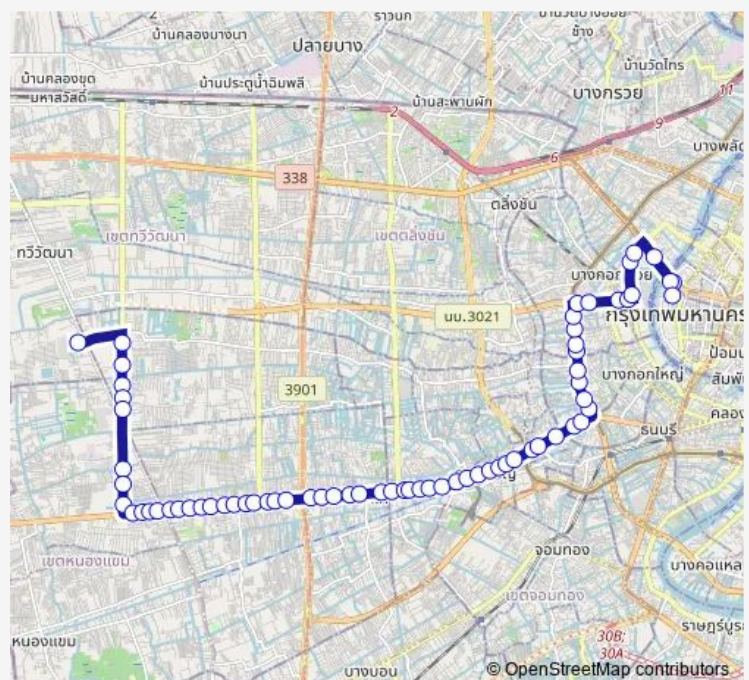

Route schedule

ตลาดธนบุรี สนามหลวง 2;Thonburi Market Sanam Luang 2 — สนามหลวง (ตรงข้ามม.ธรรมศาสตร์);Sanamluang (Opposite Thammasart U.)

Monday	00:01
Tuesday	00:01
Wednesday	00:01
Thursday	00:01
Friday	00:01
Saturday	00:01
Sunday	00:01

Route info

Direction: ตลาดธนบุรี สนามหลวง 2;Thonburi Market Sanam Luang 2

Stops: 68

Trip Duration: 1 hour 44 min

หมู่บ้านเพชรเกษม 3;Phet Kasem 3 Village

ตรงข้ามซอยวัดม่วง;Soi Wat Muang (Opposite)

หมู่บ้านสุขสันต์ 2;Suksan 2 Village

ก่อนแยกเพชรเกษม-พุทธมณฑลสาย 2;Before
Petchkasem-Phutthamonthon Sai 2 Intersection

รพ.เกษมราษฎร์บางแค;Kasemrad Bangkae Hospital

ศูนย์บริการสาธารณสุข 40;Health Center 40

ซอยเพชรเกษม 88;Phet Kasem 88

เดอะมอลล์บางแค;The Mall Bangkae