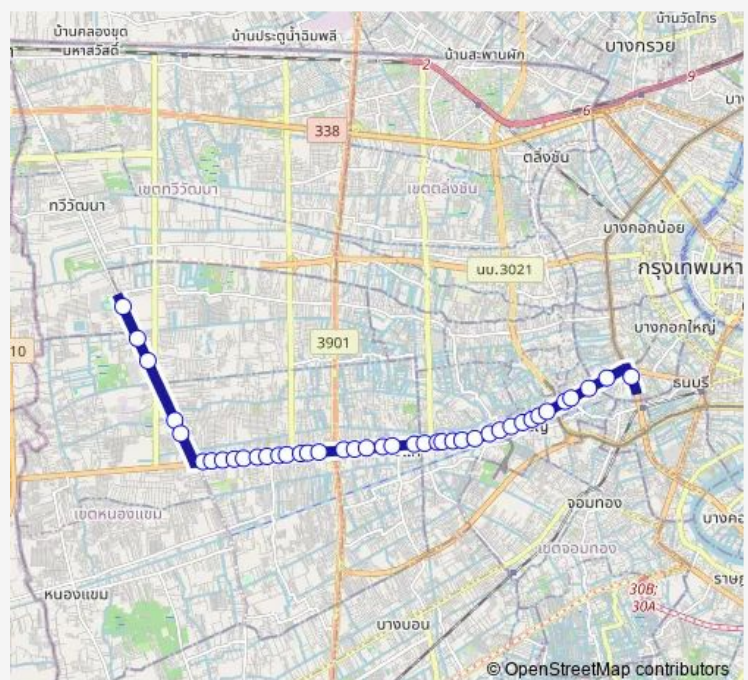

Route schedule

ซอยเลียบบคลอง 9,ตรงข้ามซอยทวีพัฒนา 9;Soi Liap Klong 9 — แยกท่าพระโรงเรียนอนุบาลประสาทวิทยาอนุชน;Tha Phra Intersection,Prasart Wittaya Anuchon Kindergarten

Monday 00:00

Tuesday 00:00

Wednesday 00:00

Thursday 00:00

Friday 00:00

Saturday 00:00

Sunday 00:00

Route info

Direction: ซอยเลียบบคลอง 9,ตรงข้ามซอยทวีพัฒนา 9;Soi Liap Klong 9

Stops: 41

Trip Duration: 1 hour 4 min