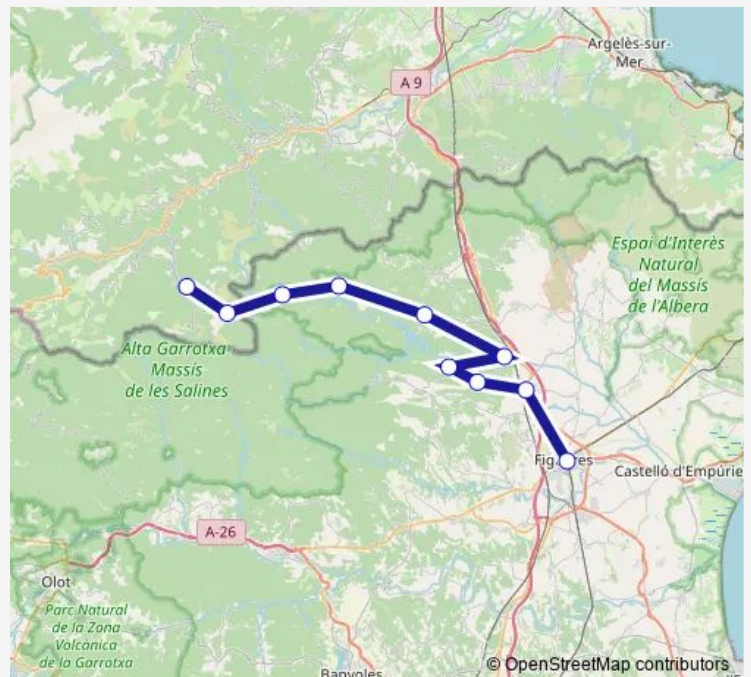

Saturday —

Sunday —

Route info

Direction: Sant Llorenç de Cerdans

Stops: 10

Trip Duration: 1 hour 40 min

Direction

Figueres (estació d'autobusos) — Sant Llorenç de Cerdans

10 stops

[Open route schedule](#)

Figueres (estació d'autobusos)

Pont de Molins

Escaules

Boadella d'Empordà

Biure

Darnius

Wednesday 08:30-19:00

Thursday 08:30-19:00

Friday 08:30-19:00

Saturday —

Sunday —

Route info

Direction: Figueres (estació d'autobusos)

Stops: 10