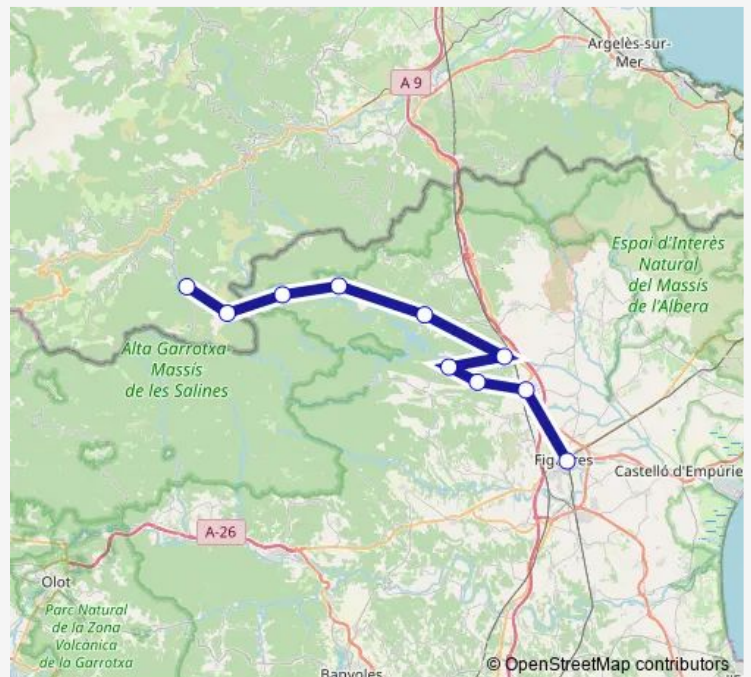

Figueres (estació d'autobusos)

**Route schedule**

Sant Llorenç de Cerdans — Figueres (estació d'autobusos)

Monday 07:30-19:00

Tuesday 07:30-19:00

Wednesday 07:30-19:00

Thursday 07:30-19:00

Friday 07:30-19:00

Saturday —

Sunday —

**Route info**

Direction: Sant Llorenç de Cerdans

Stops: 10

Trip Duration: 1 hour 40 min

## Direction

Figueres (estació d'autobusos) — Sant Llorenç de Cerdans

10 stops

[Open route schedule](#)

Figueres (estació d'autobusos)

Pont de Molins

Escaules

Boadella d'Empordà