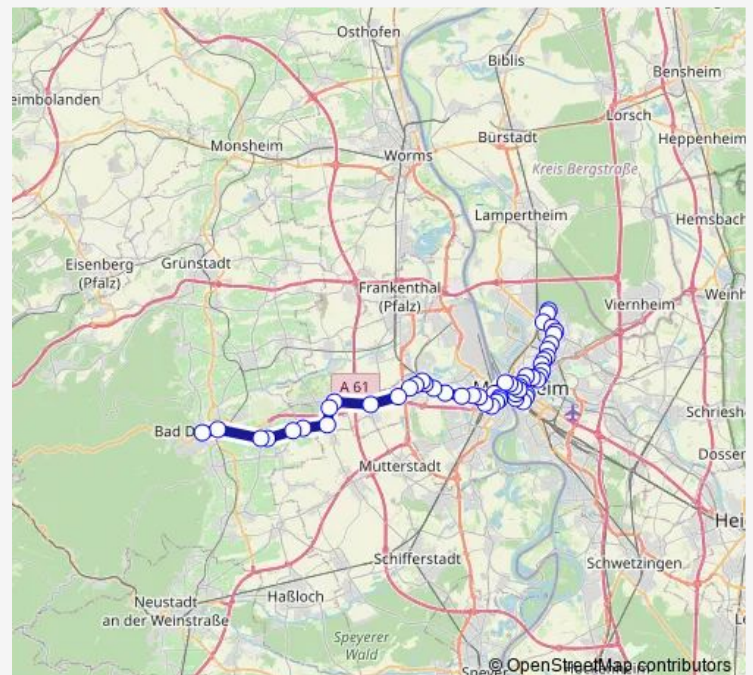

Mannheim, Paradeplatz

Mannheim, Strohmart

Mannheim, Wasserturm

Route schedule

Waldhof, Waldfriedhof — Oggersheim, Comeniusstr.

Monday —

Tuesday 19:45

Wednesday —

Thursday —

Friday —

Saturday —

Sunday —

Route info

Direction: Waldhof, Waldfriedhof

Stops: 45

Trip Duration: 1 hour 8 min

■ RNV 4

BusMaps

Mannheim, Kunsthalle

Mannheim, Hauptbahnhof

Mannheim, Universität

Mannheim, Schloss

Mannheim, Paradeplatz

Mannheim, Rathaus/Rem

Route info

Direction: Waldhof, Waldfriedhof

Stops: 56

Trip Duration: 1 hour 41 min

Mannheim, Paradeplatz

Mannheim, Rathaus/Rem

Mannheim, Rheinstraße

Mannheim, Handelshf./Jungbusch